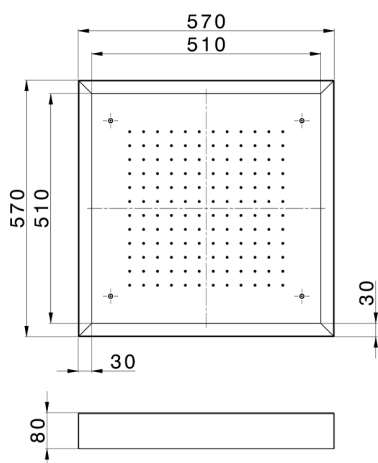

Soffione a soffitto con cromoterapia 570x570 mm ZEN SHOWER_ZS0C0135

MODELLO **ZS0C0135**

Soffione a soffitto con cromoterapia 570x570 mm, con carter esterno bianco, funzioni pioggia, cromoterapia, con pulsantiera ad incasso, acciaio inox AISI 304