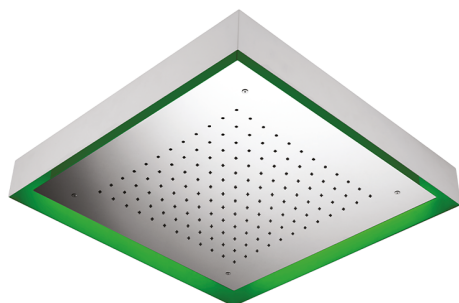

Soffione a soffitto con cromoterapia 570x570 mm ZEN SHOWER_ZS0C0135

MODELLO **ZS0C0135**

Soffione a soffitto con cromoterapia 570x570 mm, con carter esterno bianco, funzioni pioggia, cromoterapia, con pulsantiera ad incasso, acciaio inox AISI 304