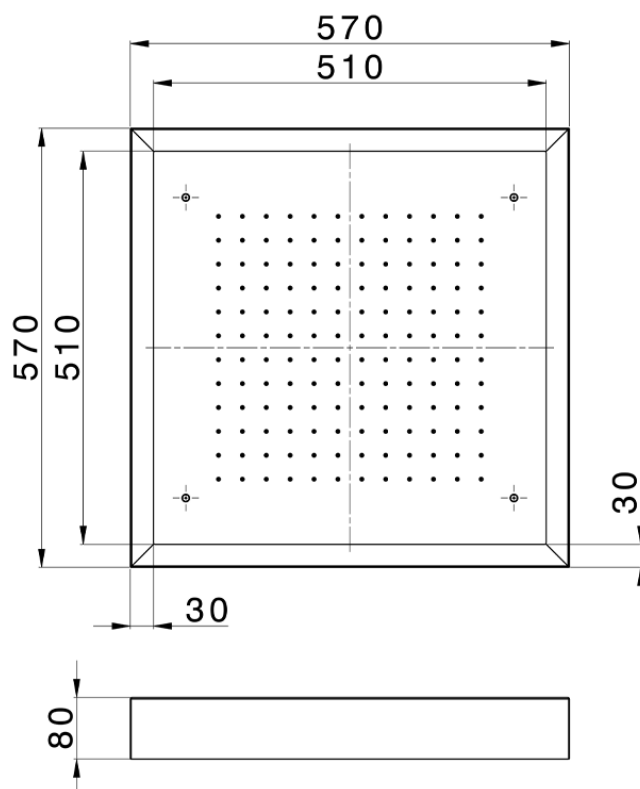

Soffione a soffitto con cromoterapia 570x570 mm ZEN SHOWER_ZS0C0135

ZS0C0135

<https://www.cisal.it/soffione-a-soffitto-con-cromoterapia-570x570-mm-zen-shower-zs0c0135>

2026-06-29