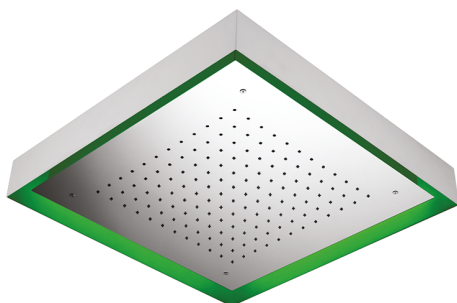

Soffione a soffitto con cromoterapia 570x570 mm ZEN SHOWER_ZS0C0135

MODELLO **ZS0C0135**

Soffione a soffitto con cromoterapia 570x570 mm, con carter esterno bianco, funzioni pioggia, cromoterapia, con pulsantiera ad incasso, acciaio inox AISI 304

FINITURE DISPONIBILI

- **D1** D1 Inox Spazzolato
- **40** 40 Nero Opaco
- **4Q** 4Q Bianco Opaco
- **D2** D2 Inox Lucido

CARATTERISTICHE

2026-06-29