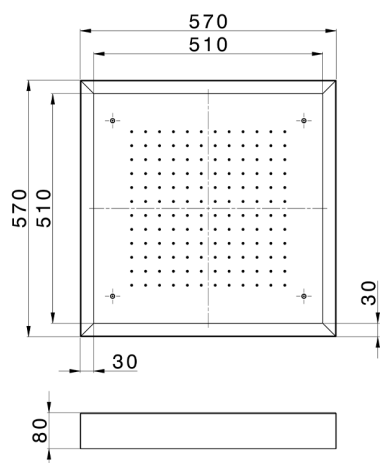

Soffione a soffitto con cromoterapia 570x570 mm ZEN SHOWER_ZS0C0135

MODELLO **ZS0C0135**

Soffione a soffitto con cromoterapia 570x570 mm, con carter esterno bianco, funzioni pioggia, cromoterapia, con pulsantiera ad incasso, acciaio inox AISI 304

FINITURE DISPONIBILI

- **D1** D1 Inox Spazzolato
- **40** 40 Nero Opaco
- **4Q** 4Q Bianco Opaco
- **D2** D2 Inox Lucido

CARATTERISTICHE

2026-06-29