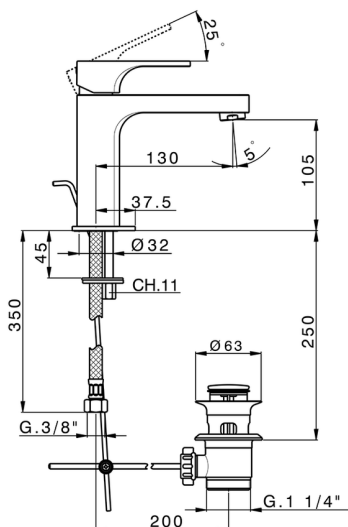

Miscelatore monocomando lavabo large EnergySave CUBIC_CU000495

MODELLO **CU000495**

Miscelatore monocomando lavabo large EnergySave, con scarico automatico 1"1/4, flex inox G.3/8"

FINITURE DISPONIBILI

-  **21** 21 Cromo
-  **2B** 2B Nichel Lucido
-  **2F** 2F Nichel Spazzolato
-  **40** 40 Nero Opaco

CARATTERISTICHE

Ricambio Cartuccia **ZZ96691000**

Cartuccia Monocomando 25 mm

EnergySave

Con il dispositivo EnergySave, all'apertura con leva in posizione centrale il miscelatore eroga unicamente acqua fredda, evitando così l'inutile accensione della caldaia e il conseguente spreco di acqua calda, con il beneficio di un notevole risparmio energetico ed economico. La regolazione della temperatura avviene ruotando la leva verso sinistra, fino alla temperatura massima desiderata.