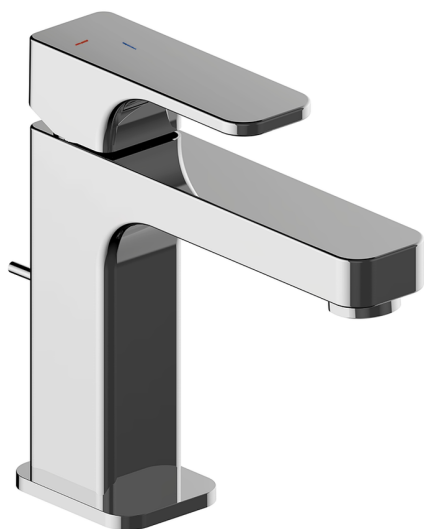

Miscelatore monocomando lavabo large EnergySave CUBIC_CU000495

MODELLO **CU000495**

Miscelatore monocomando lavabo large EnergySave, con scarico automatico 1"1/4, flex inox G.3/8"

FINITURE DISPONIBILI

-  **21** 21 Cromo
-  **2B** 2B Nichel Lucido
-  **2F** 2F Nichel Spazzolato
-  **40** 40 Nero Opaco

CARATTERISTICHE

Ricambio Cartuccia **ZZ96691000**

Cartuccia Monocomando 25 mm

EnergySave

Con il dispositivo EnergySave, all'apertura con leva in posizione centrale il miscelatore eroga unicamente acqua fredda, evitando così l'inutile accensione della caldaia e il conseguente spreco di acqua calda, con il beneficio di un notevole risparmio energetico ed economico. La regolazione della temperatura avviene ruotando la leva verso sinistra, fino alla temperatura massima desiderata.