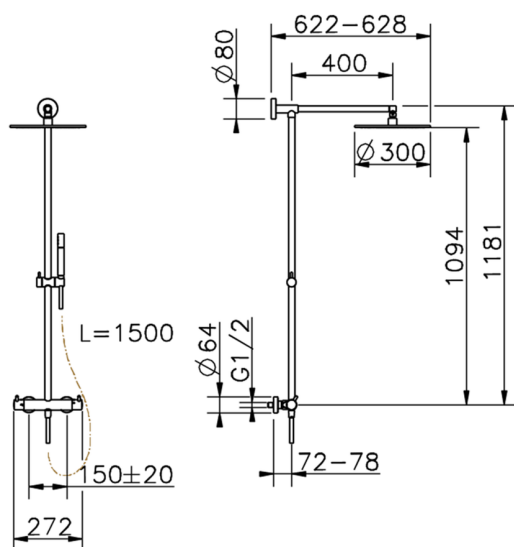

Colonna doccia termostatica 2 funzioni LESS MINIMAL_LNC7801N

MODELLO **LNC7801N**

Colonna doccia termostatica 2 funzioni, devia stop 2 uscite, colonna fissa, supporto doccetta scorrevole in Ottone, doccetta monogetto minimale in Ottone, soffione tondo D.300 mm in OTTONE, flessibile liscio SUPREME 150 cm

FINITURE DISPONIBILI

-  **21** 21 Cromo
-  **2F** 2F Nichel Spazzolato
-  **40** 40 Nero Opaco
-  **4Q** 4Q Bianco Opaco

CARATTERISTICHE

Ricambio Cartuccia **24.04A.PP**

Cartuccia Termostatica Plus P 8X20

DeviaStop

La tecnologia Devia Stop di Cisal consente con un semplice movimento rotativo di gestire la portata dell'acqua e di scegliere la modalità d'erogazione (soffione, doccetta a mano).

Termostatico