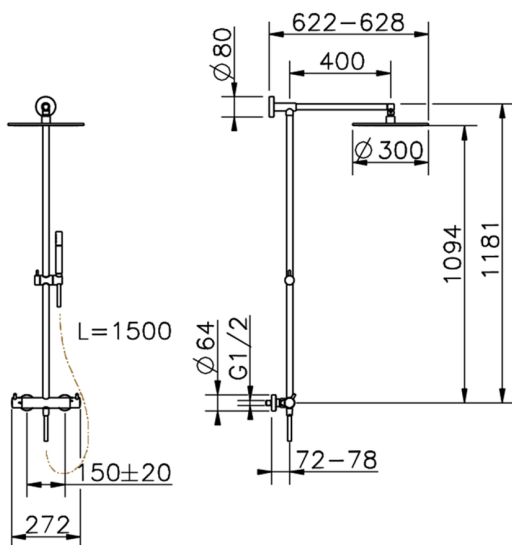

## Colonna doccia termostatica 2 funzioni LESS MINIMAL\_LNC7801N

MODELLO **LNC7801N**

Colonna doccia termostatica 2 funzioni, devia stop 2 uscite, colonna fissa, supporto doccetta scorrevole in Ottone, doccetta monogetto minimale in Ottone, soffione tondo D.300 mm in OTTONE, flessibile liscio SUPREME 150 cm

### CARATTERISTICHE

Ricambio Cartuccia **24.04A.PP**

**Cartuccia Termostatica Plus P 8X20**