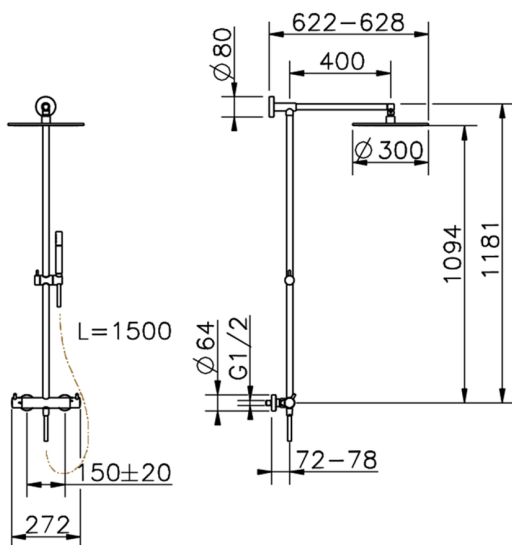

Colonna doccia termostatica 2 funzioni LESS MINIMAL_LNC7801N

MODELLO **LNC7801N**

Colonna doccia termostatica 2 funzioni, devia stop 2 uscite, colonna fissa, supporto doccetta scorrevole in Ottone, doccetta monogetto minimale in Ottone, soffione tondo D.300 mm in OTTONE, flessibile liscio SUPREME 150 cm

FINITURE DISPONIBILI

-  **21** 21 Cromo
-  **2F** 2F Nichel Spazzolato
-  **40** 40 Nero Opaco
-  **4Q** 4Q Bianco Opaco

CARATTERISTICHE

Ricambio Cartuccia **24.04A.PP**

Cartuccia Termostatica Plus P 8X20

DeviaStop

La tecnologia Devia Stop di Cisal consente con un semplice movimento rotativo di gestire la portata dell'acqua e di scegliere la modalità d'erogazione (soffione, doccetta a mano).

Termostatico