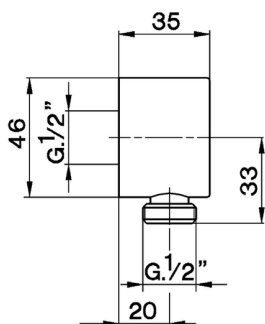

## Presad'acqua SHOWER\_DS017300

MODELLO **DS017300**

Presad'acqua

FINITURE DISPONIBILI

-  **21** 21 Cromo
-  **2A** 2A Nichel Satinato Spazzolato
-  **2F** 2F Nichel Spazzolato

CARATTERISTICHE

2026-05-25