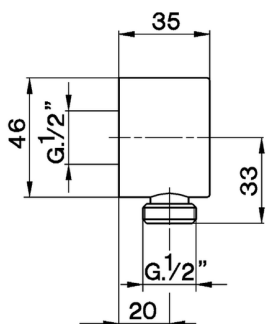

Presad'acqua SHOWER_DS017300

MODELLO **DS017300**

Presad'acqua

FINITURE DISPONIBILI

-  **21** 21 Cromo
-  **2A** 2A Nichel Satinato Spazzolato
-  **2F** 2F Nichel Spazzolato

CARATTERISTICHE

2026-05-25