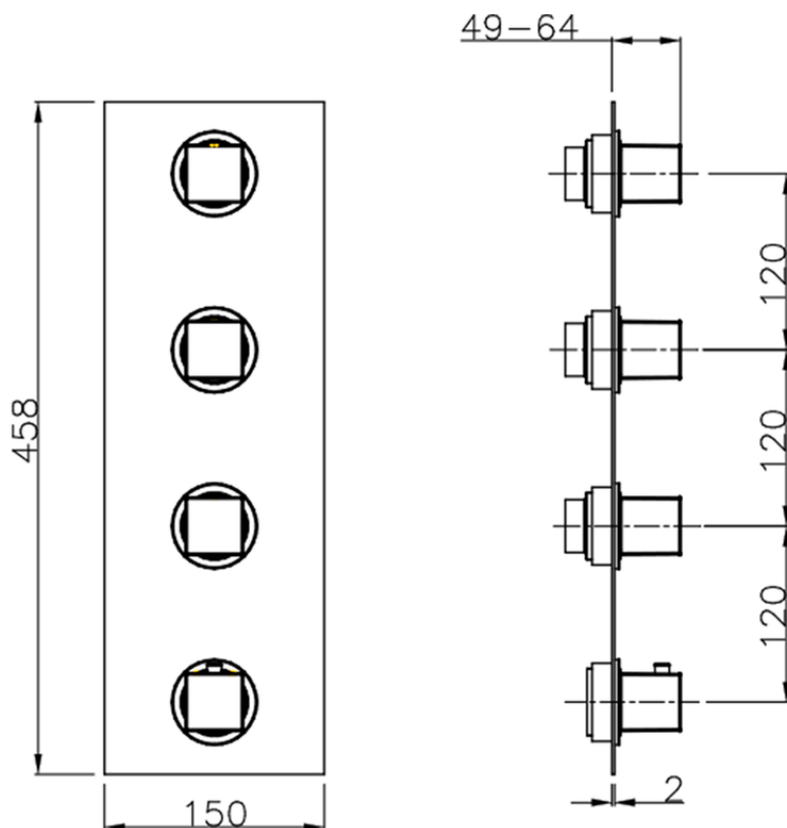

## Parte esterna termo doccia incasso 3 funzioni WELLNESS\_RA01V300

RA01V300

<https://www.cisal.it/parte-esterna-termo-doccia-incasso-3-funzioni-wellness-ra01v300>

ZA01V300

<https://www.cisal.it/parte-incasso-termostatico-3-funzioni-incasso-za01v300>