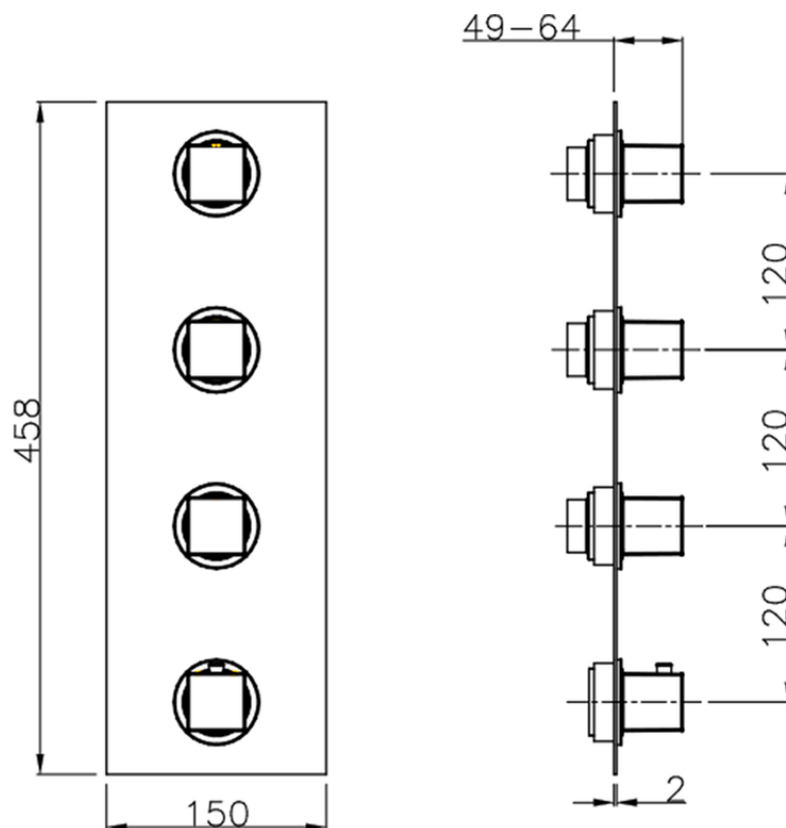

Parte esterna termo doccia incasso 3 funzioni WELLNESS_RA01V300

RA01V300

<https://www.cisal.it/parte-esterna-termo-doccia-incasso-3-funzioni-wellness-ra01v300>

ZA01V300

<https://www.cisal.it/parte-incasso-termostatico-3-funzioni-incasso-za01v300>