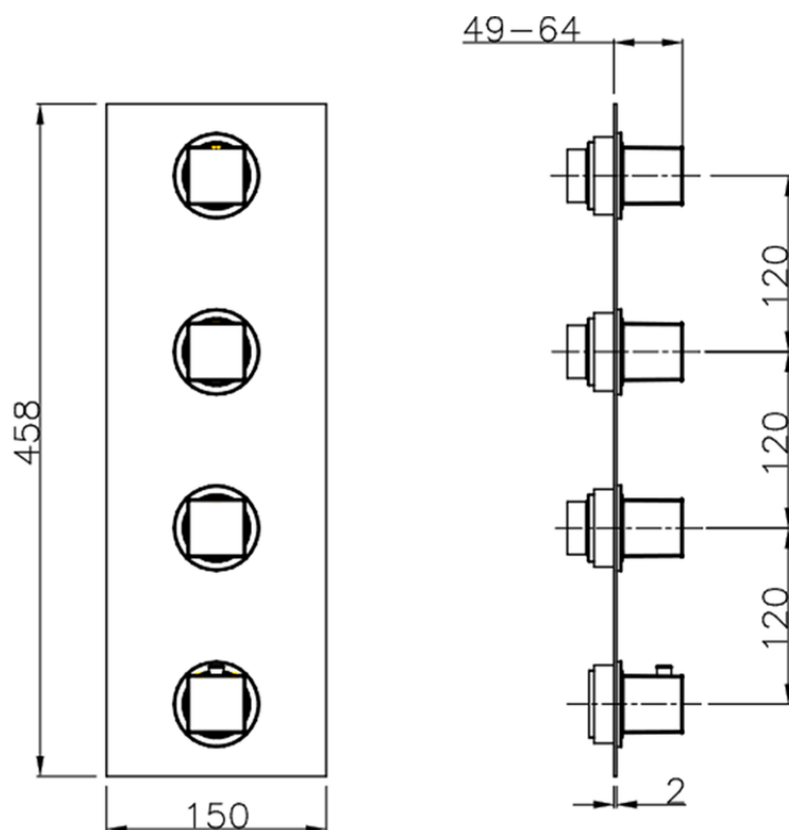

## Parte esterna termo doccia incasso 3 funzioni WELLNESS\_RA01V300

RA01V300

<https://www.cisal.it/parte-esterna-termo-doccia-incasso-3-funzioni-wellness-ra01v300>

ZA01V300

<https://www.cisal.it/parte-incasso-termostatico-3-funzioni-incasso-za01v300>