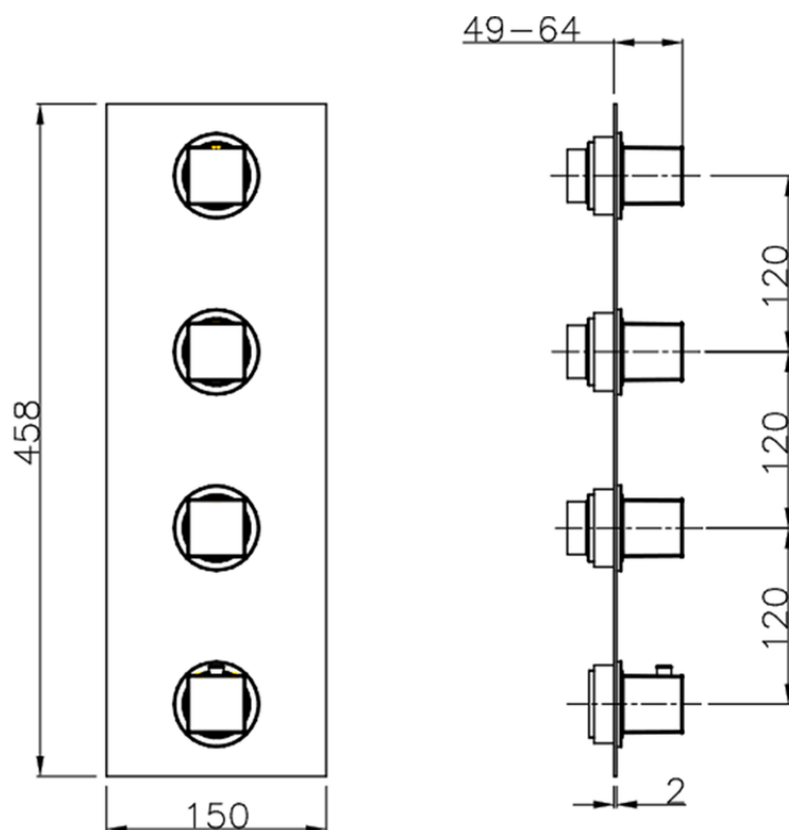

Parte esterna termo doccia incasso 3 funzioni WELLNESS_RA01V300

RA01V300

<https://www.cisal.it/parte-esterna-termo-doccia-incasso-3-funzioni-wellness-ra01v300>

ZA01V300

<https://www.cisal.it/parte-incasso-termostatico-3-funzioni-incasso-za01v300>