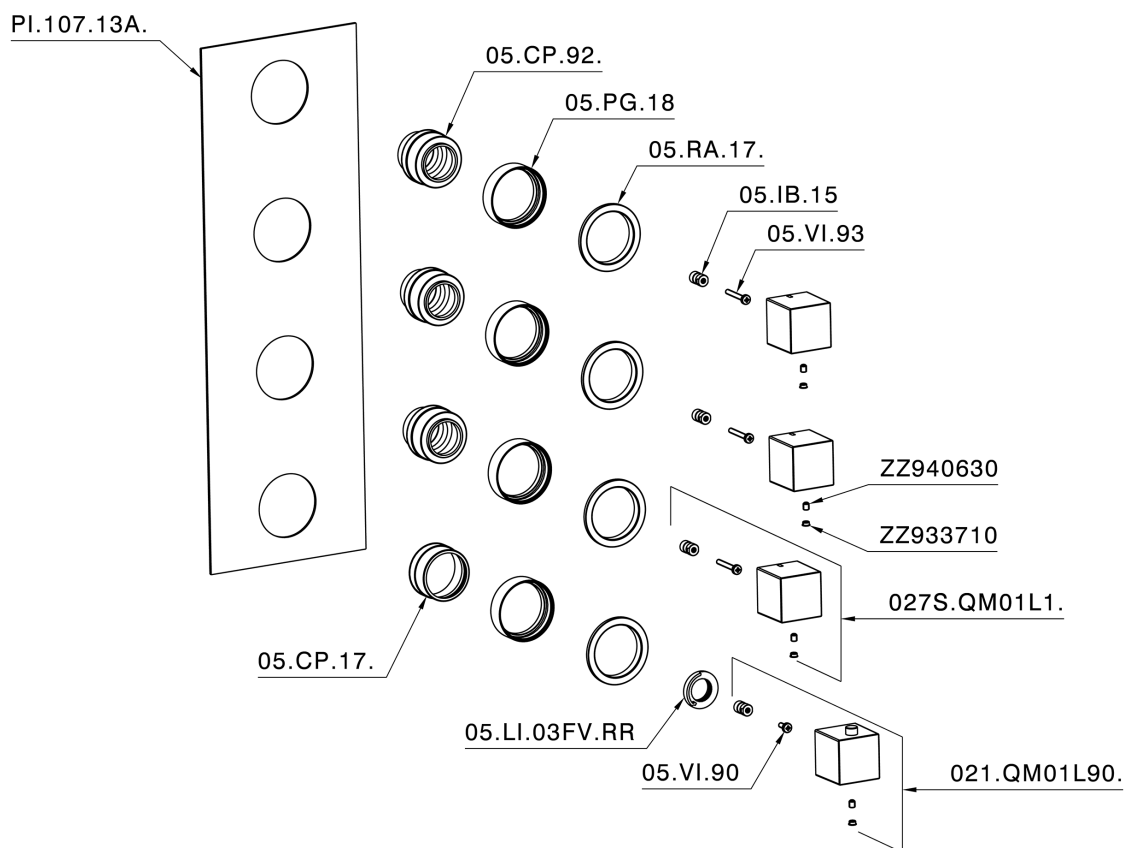

Parte esterna termo doccia incasso 3 funzioni WELLNESS_RA01V300

RA01V300

<https://www.cisal.it/parte-esterna-termo-doccia-incasso-3-funzioni-wellness-ra01v300>

Parte incasso termostatico 3 funzioni INCASSO_ZA01V300

ZA01V300

<https://www.cisal.it/parte-incasso-termostatico-3-funzioni-incasso-za01v300>

2026-05-16