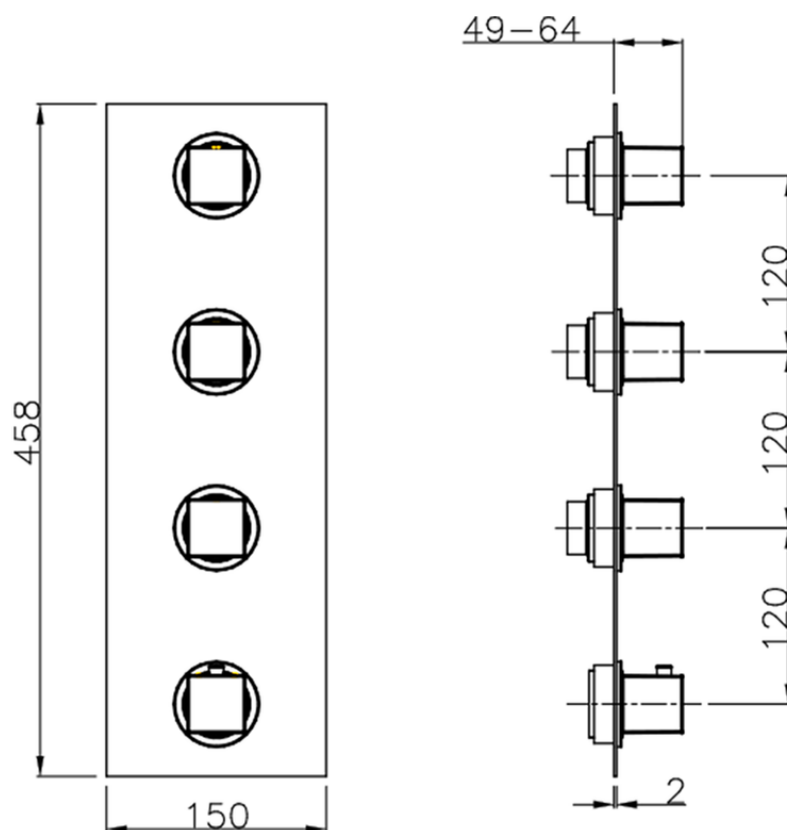

Parte esterna termo doccia incasso 3 funzioni WELLNESS_RA01V300

RA01V300

<https://www.cisal.it/parte-esterna-termo-doccia-incasso-3-funzioni-wellness-ra01v300>