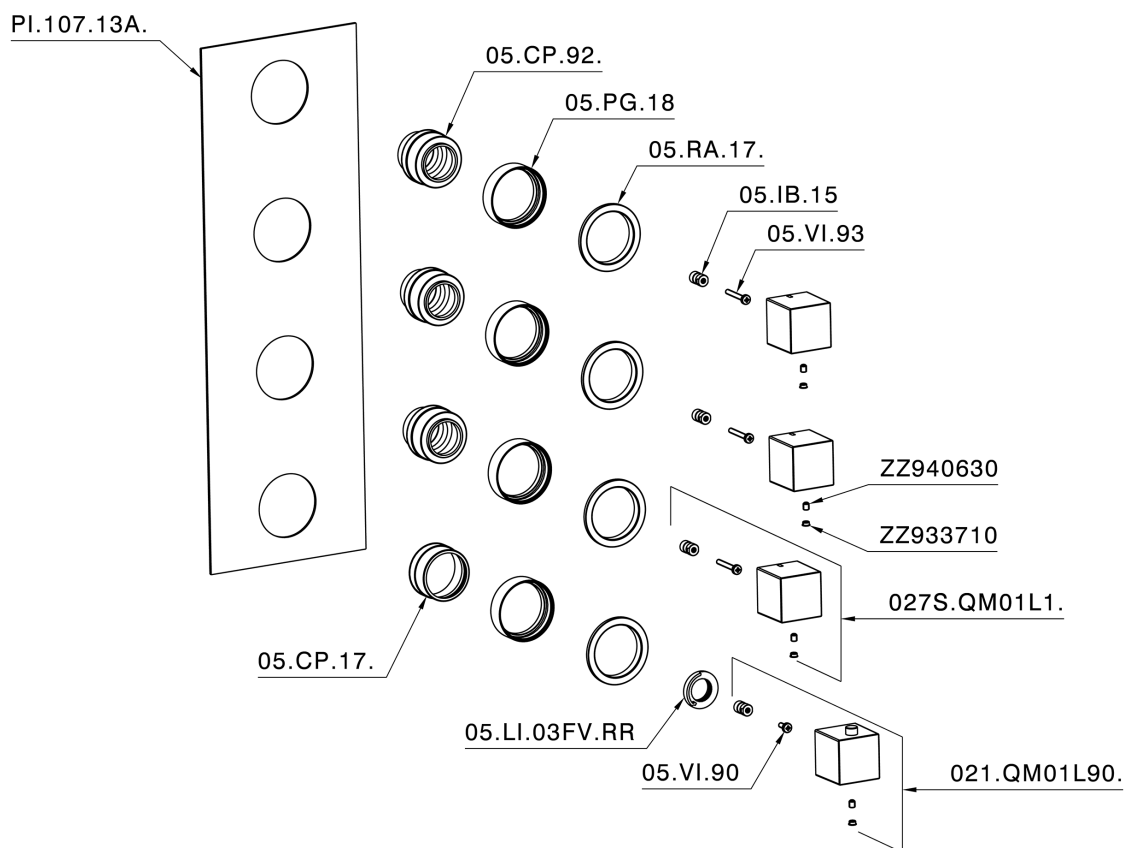

Parte esterna termo doccia incasso 3 funzioni WELLNESS_RA01V300

RA01V300

<https://www.cisal.it/parte-esterna-termo-doccia-incasso-3-funzioni-wellness-ra01v300>

Parte incasso termostatico 3 funzioni INCASSO_ZA01V300

ZA01V300

<https://www.cisal.it/parte-incasso-termostatico-3-funzioni-incasso-za01v300>

2026-06-09