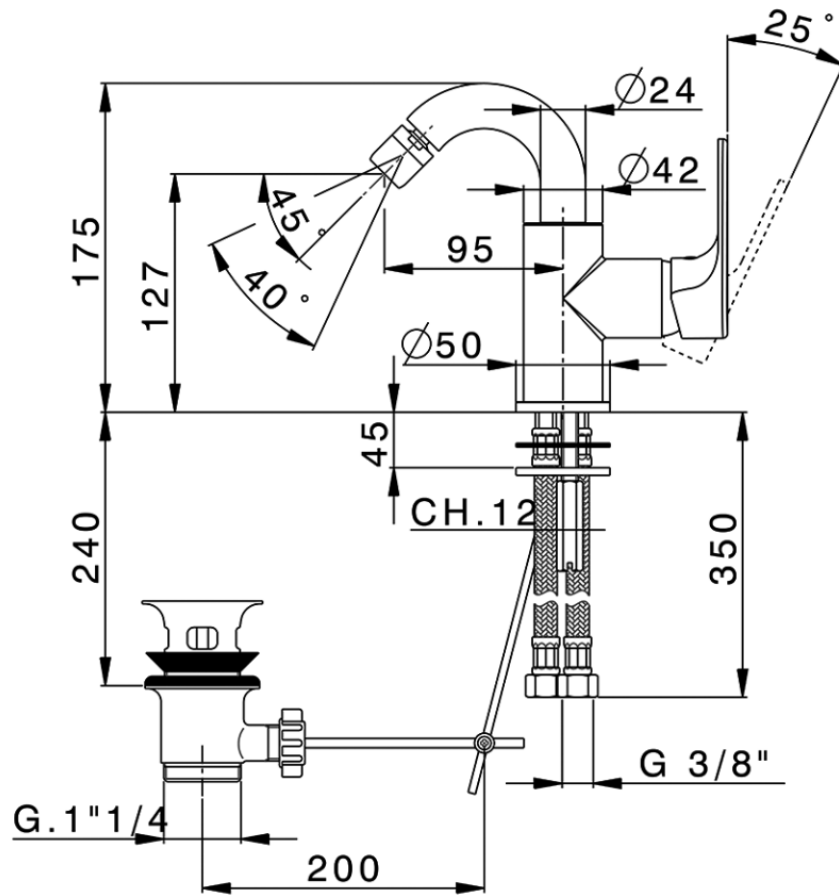

Miscelatore monocomando bidet EnergySave ALMA_A3002555

A3002555

<https://www.cisal.it/miscelatore-monocomando-bidet-energysave-alma-a3002555>

2026-05-16