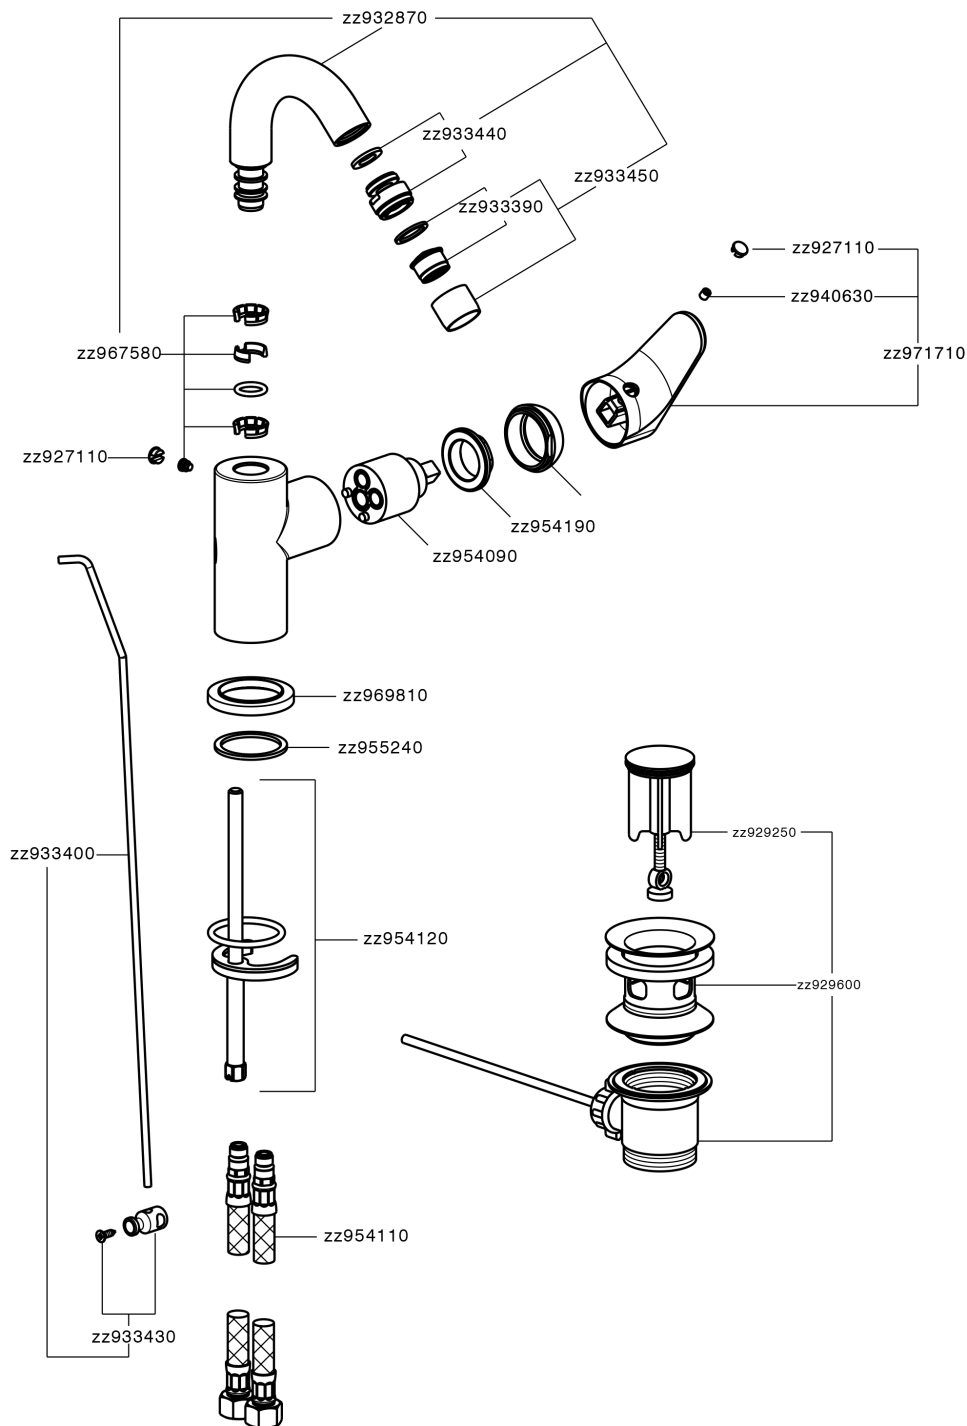

## Miscelatore monocomando bidet EnergySave ALMA\_A3002555

A3002555

<https://www.cisal.it/miscelatore-monocomando-bidet-energysave-alma-a3002555>

2026-05-16