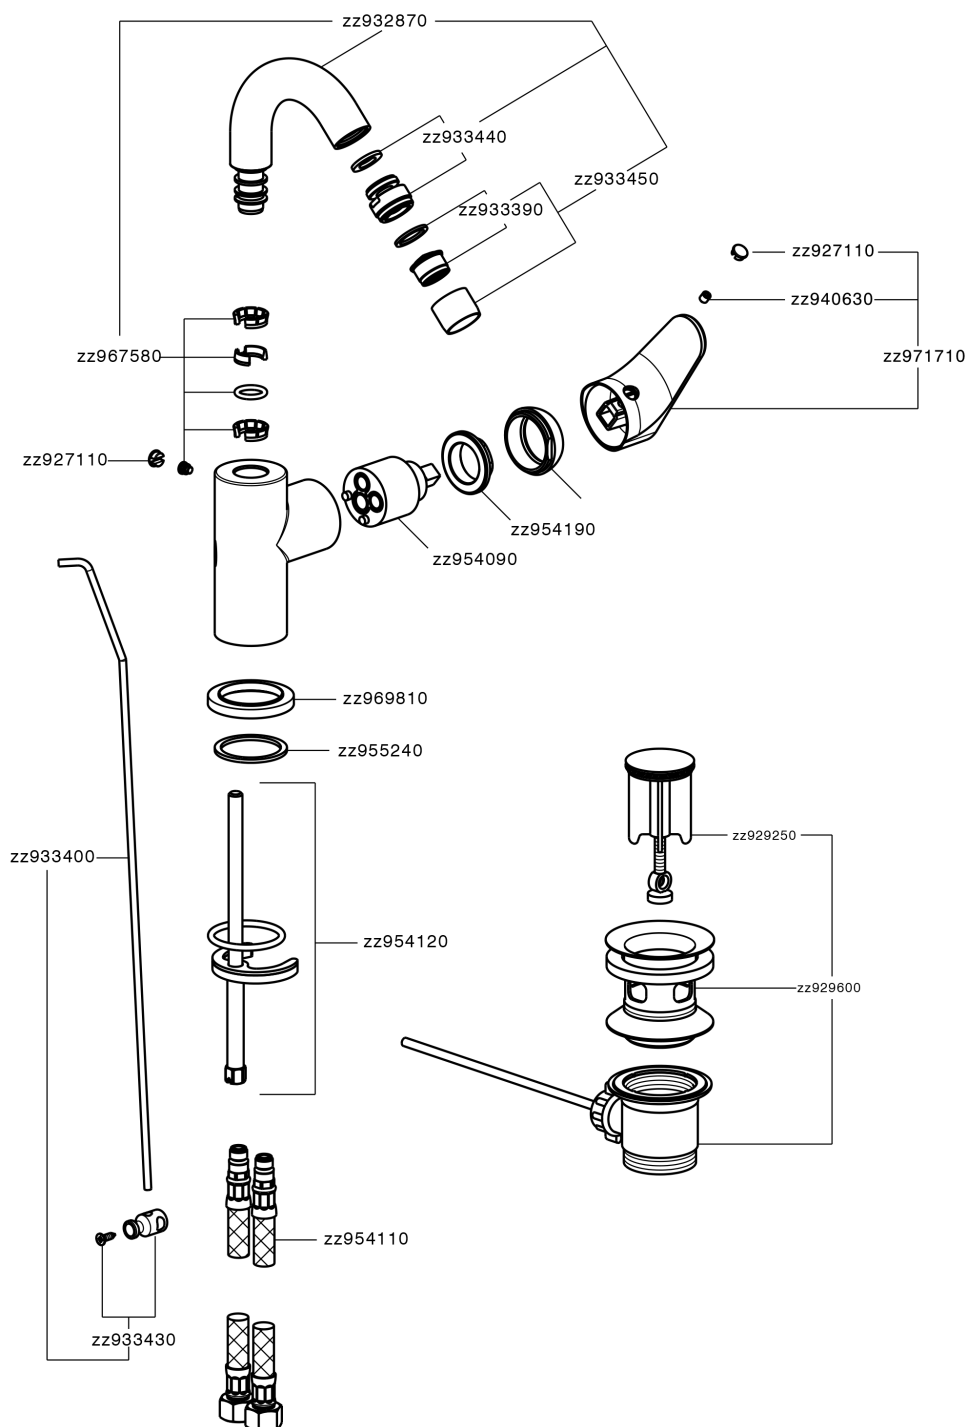

Miscelatore monocomando bidet EnergySave ALMA_A3002555

A3002555

<https://www.cisal.it/miscelatore-monocomando-bidet-energysave-alma-a3002555>

2026-07-01