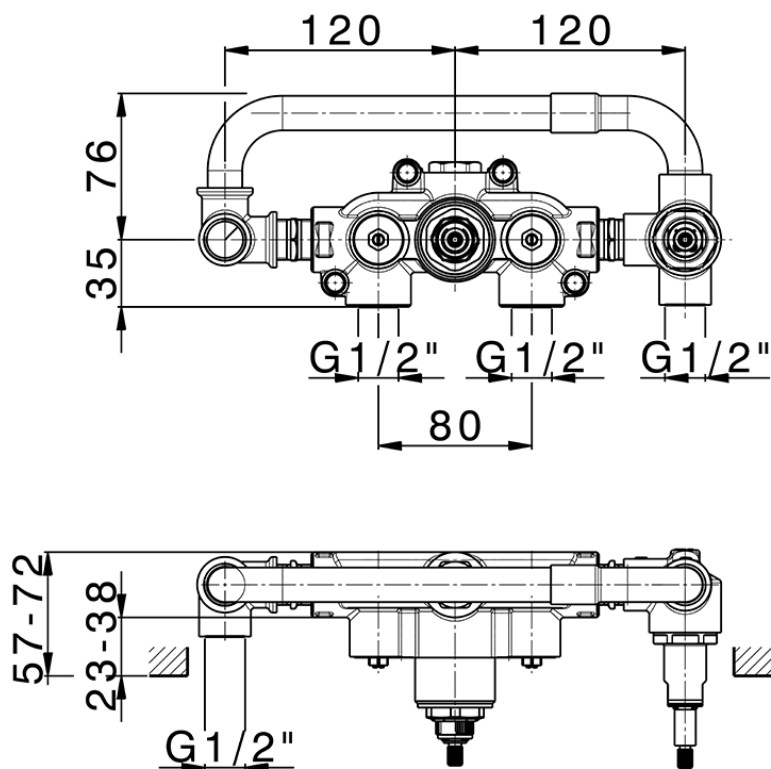

## Parte esterna termostatico doccia incasso 2 uscite GRACE\_MN019641

MN019641

<https://www.cisal.it/parte-esterna-termostatico-doccia-incasso-2-uscite-grace-mn019641>

ZA019340

<https://www.cisal.it/parte-incasso-termostatico-doccia-2-uscite-incasso-za019340>