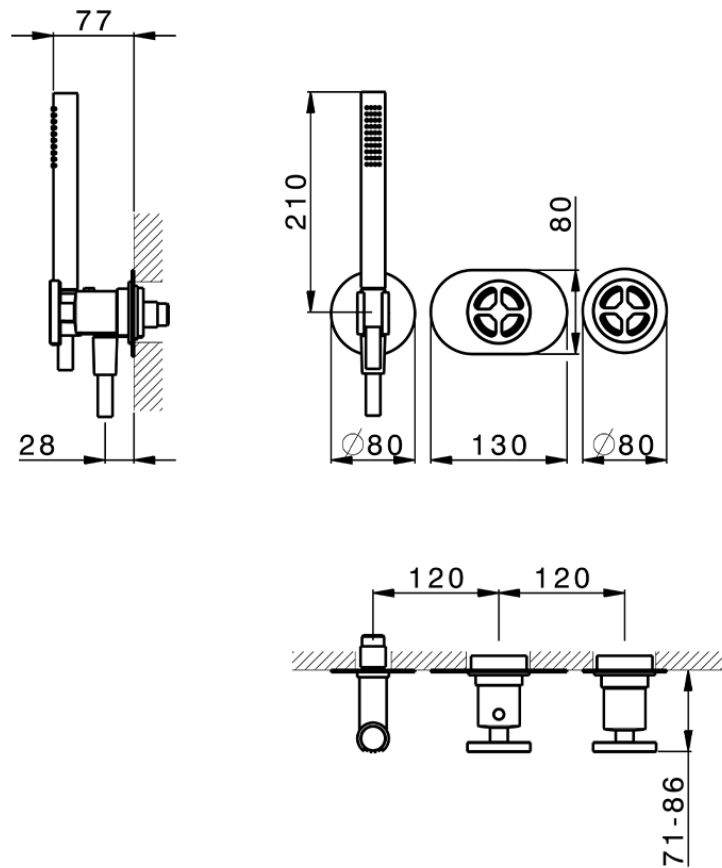

## Parte esterna termostatico doccia incasso 2 uscite GRACE\_MN019641

MN019641

<https://www.cisal.it/parte-esterna-termostatico-doccia-incasso-2-uscite-grace-mn019641>

ZA019340

<https://www.cisal.it/parte-incasso-termostatico-doccia-2-uscite-incasso-za019340>