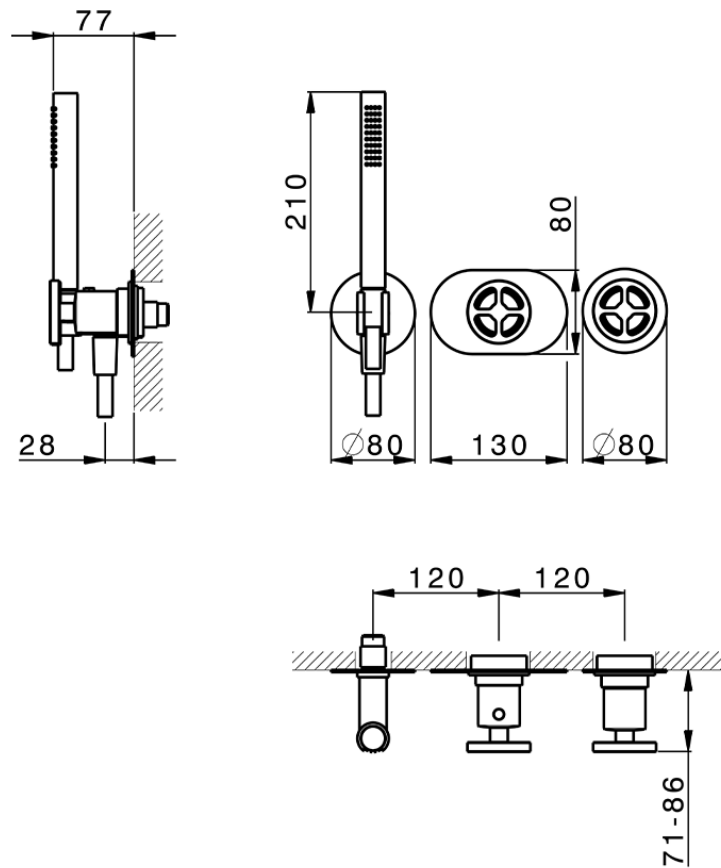

Parte esterna termostatico doccia incasso 2 uscite GRACE_MN019641

MN019641

<https://www.cisal.it/parte-esterna-termostatico-doccia-incasso-2-uscite-grace-mn019641>

ZA019340

<https://www.cisal.it/parte-incasso-termostatico-doccia-2-uscite-incasso-za019340>