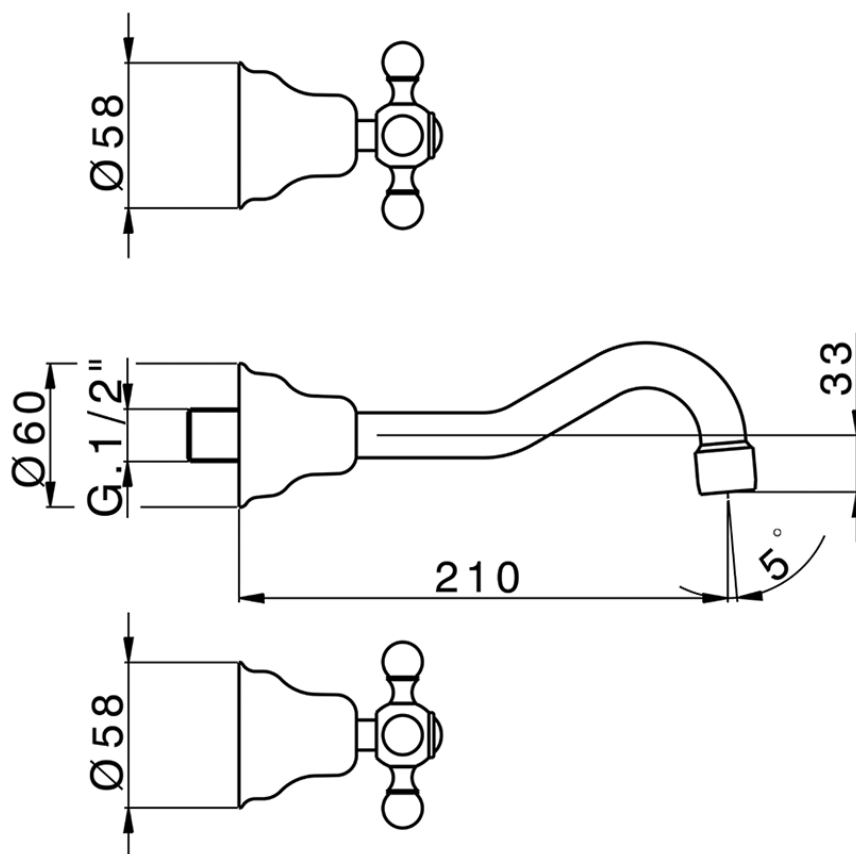

## Parte esterna lavabo a parete ARCANA CERAMIC\_AC013510

AC013510

<https://www.cisal.it/parte-esterna-lavabo-a-parete-arcana-ceramic-ac013510>

Serie's code	Size XX
CX 1351	20-35
CF 1351	20-35
CX 0331	20-35
CF 0331	20-35
CX 0200	20-35
CF 0200	20-35
BA 1351	20-35
GS 1351	20-35
GL 1351	20-35
MN 1351	20-35
LN 1351	20-35
LV 1351	33-48
LY 1351	33-48
CU 1351	33-48
SM 1351	30-45
AA 1351	10-30
AC 1351	10-30
AR 1351	15-25
PZ 1351	10-30
RG 1351	10-30
TS 1351	10-30
VT 1351	10-30
CS 1351	10-30
WA 1351	45-68
X1 1351	33-45
X2 1351	33-45
X3 1351	33-45
X4 1351	33-45
X5 1351	33-45
RI 1351	20-35
RM 1351	20-35

Limiti di tolleranza superficie piastrelle  
 Adjustment limits for finished tile surface  
 Limites de tolérance surface carrelage  
 Fliesenoberfläche  
 Superficie del azulejo

ZA033511

<https://www.cisal.it/parte-incasso-lavabo-a-parete-incasso-za033511>