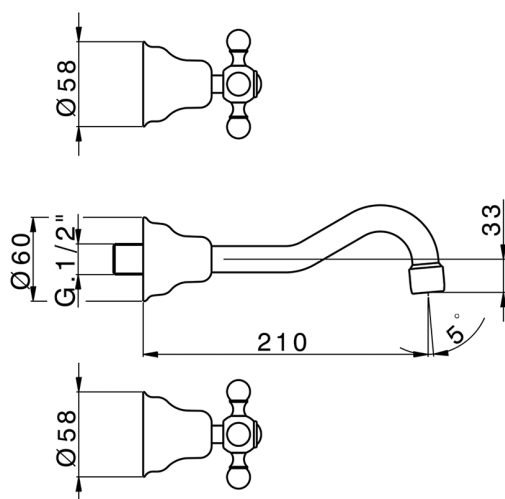

## Parte esterna lavabo a parete ARCANA CERAMIC\_AC013510

MODELLO **AC013510**

Parte esterna lavabo a parete, senza parte incasso, per art. ZA033511

### CARATTERISTICHE

Installazione **Incasso**  
 Parti Incasso necessarie **ZA033511**

## Parte esterna lavabo a parete ARCANA CERAMIC\_AC013510

AC013510

<https://www.cisal.it/parte-esterna-lavabo-a-parete-arcana-ceramic-ac013510>

## Parte incasso lavabo a parete INCASSO\_ZA033511

MODELLO **ZA033511**

Parte incasso lavabo a parete, con vitone destro e sinistro

FINITURE DISPONIBILI

 **04** 04 Senza Finitura

CARATTERISTICHE

Incasso **1**