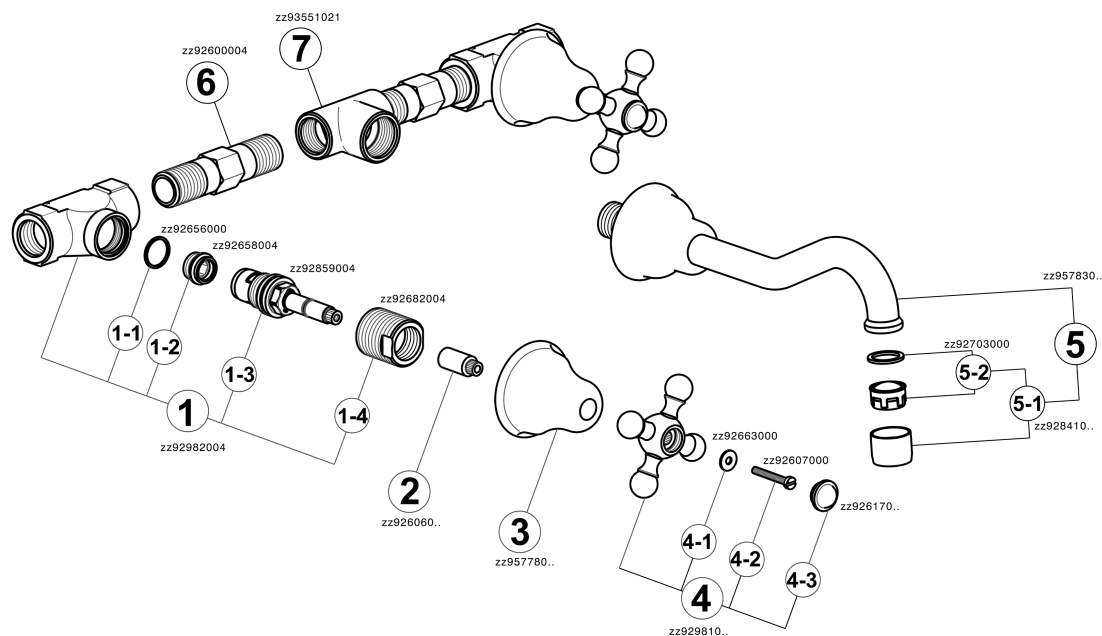

## Parte esterna lavabo a parete ARCANA CERAMIC\_AC013510

MODELLO **AC013510**

Parte esterna lavabo a parete, senza parte incasso, per art. ZA033511

### CARATTERISTICHE

Installazione **Incasso**  
 Parti Incasso necessarie **ZA033511**

## Parte esterna lavabo a parete ARCANA CERAMIC\_AC013510

AC013510

<https://www.cisal.it/parte-esterna-lavabo-a-parete-arcana-ceramic-ac013510>

## Parte incasso lavabo a parete INCASSO\_ZA033511

MODELLO **ZA033511**

Parte incasso lavabo a parete, con vitone destro e sinistro

FINITURE DISPONIBILI

 **04** 04 Senza Finitura

CARATTERISTICHE

Incasso **1**