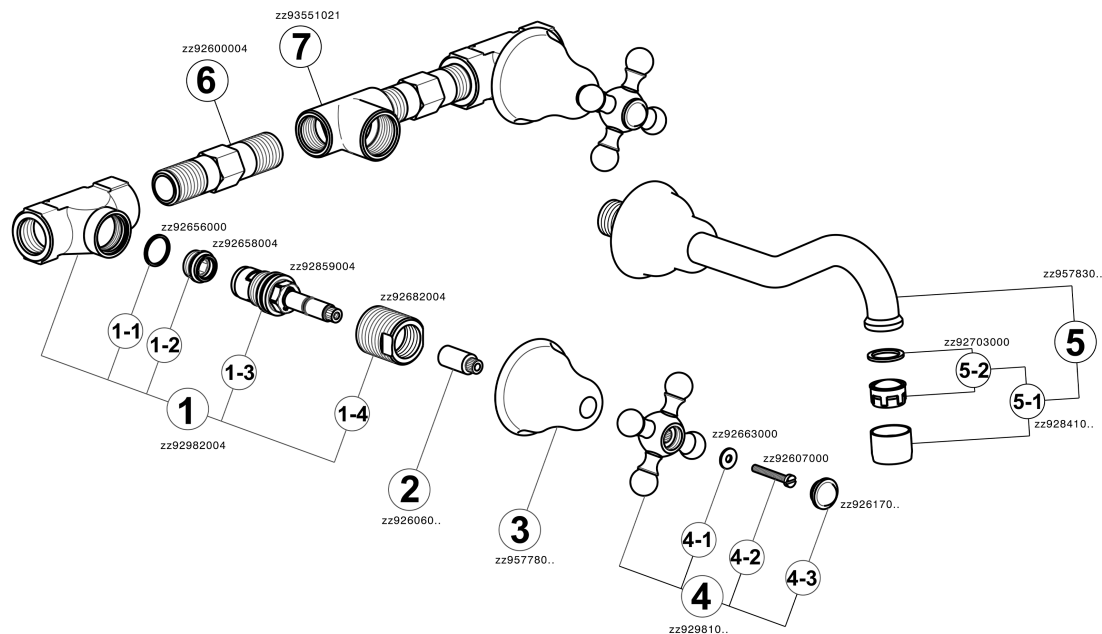

Parte esterna lavabo a parete ARCANA CERAMIC_AC013510

MODELLO **AC013510**

Parte esterna lavabo a parete, senza parte incasso, per art. ZA033511

FINITURE DISPONIBILI

-  **21** 21 Cromo
-  **24** 24 Oro
-  **26** 26 Vecchio Rame
-  **27** 27 Vecchio Bronzo
-  **2A** 2A Nichel Satinato Spazzolato
-  **74** 74 Cromo/Oro

CARATTERISTICHE

Installazione **Incasso**
 Parti Incasso necessarie **ZA033511**

Parte esterna lavabo a parete ARCANA CERAMIC_AC013510

AC013510

<https://www.cisal.it/parte-esterna-lavabo-a-parete-arcana-ceramic-ac013510>

Parte incasso lavabo a parete INCASSO_ZA033511

MODELLO **ZA033511**

Parte incasso lavabo a parete, con vitone destro e sinistro

FINITURE DISPONIBILI

04 04 Senza Finitura

CARATTERISTICHE

Incasso **1**

2026-05-09