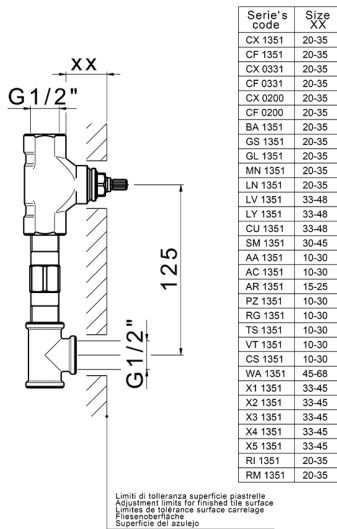

Parte esterna lavabo a parete ARCANA CERAMIC_AC013510

MODELLO **AC013510**

Parte esterna lavabo a parete, senza parte incasso, per art. ZA033511

FINITURE DISPONIBILI

-  **21** 21 Cromo
-  **24** 24 Oro
-  **26** 26 Vecchio Rame
-  **27** 27 Vecchio Bronzo
-  **2A** 2A Nichel Satinato Spazzolato
-  **74** 74 Cromo/Oro

CARATTERISTICHE

Installazione **Incasso**
 Parti Incasso necessarie **ZA033511**

Parte esterna lavabo a parete ARCANA CERAMIC_AC013510

AC013510

<https://www.cisal.it/parte-esterna-lavabo-a-parete-arcana-ceramic-ac013510>

Parte incasso lavabo a parete INCASSO_ZA033511

MODELLO **ZA033511**

Parte incasso lavabo a parete, con vitone destro e sinistro

FINITURE DISPONIBILI

04 04 Senza Finitura

CARATTERISTICHE

Incasso **1**

2026-05-09