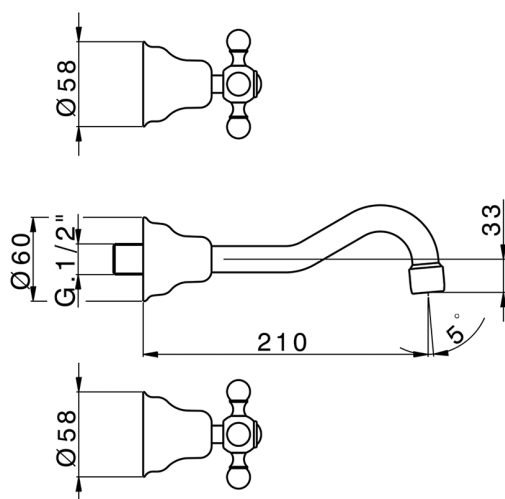

Parte esterna lavabo a parete ARCANA CERAMIC_AC013510

MODELLO **AC013510**

Parte esterna lavabo a parete, senza parte incasso, per art. ZA033511

FINITURE DISPONIBILI

-  **21** 21 Cromo
-  **24** 24 Oro
-  **26** 26 Vecchio Rame
-  **27** 27 Vecchio Bronzo
-  **2A** 2A Nichel Satinato Spazzolato
-  **74** 74 Cromo/Oro

CARATTERISTICHE

Installazione **Incasso**
 Parti Incasso necessarie **ZA033511**

Parte esterna lavabo a parete ARCANA CERAMIC_AC013510

AC013510

<https://www.cisal.it/parte-esterna-lavabo-a-parete-arcana-ceramic-ac013510>

Parte incasso lavabo a parete INCASSO_ZA033511

MODELLO **ZA033511**

Parte incasso lavabo a parete, con vitone destro e sinistro

FINITURE DISPONIBILI

04 04 Senza Finitura

CARATTERISTICHE

Incasso **1**

2026-05-09