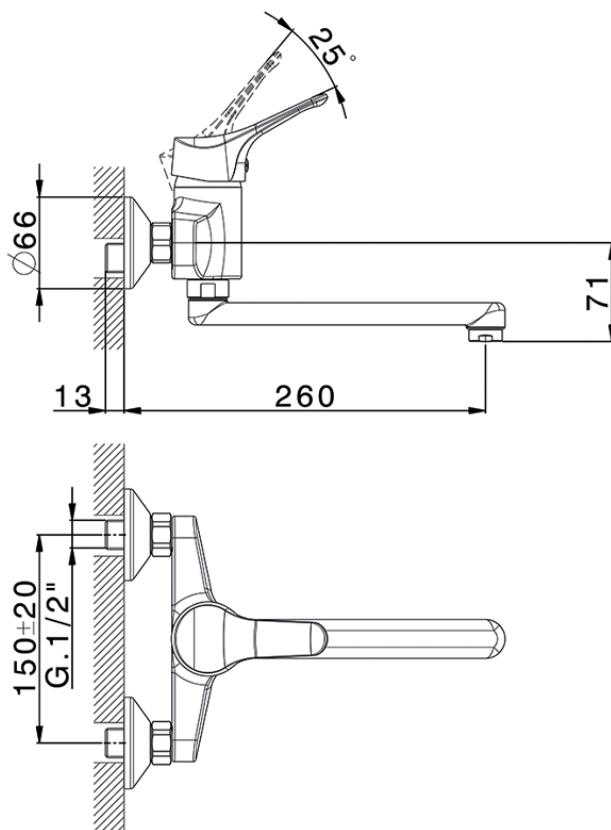

Miscelatore monocomando lavello a parete KITCHEN_M3000400

M3000400

<https://www.cisal.it/miscelatore-monocomando-lavello-a-parete-kitchen-m3000400>

2026-05-07