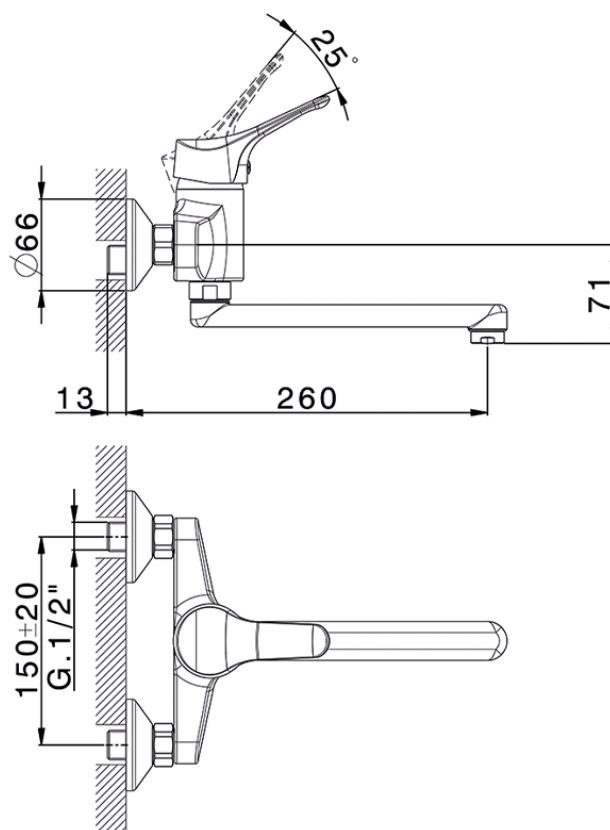

Miscelatore monocomando lavello a parete KITCHEN_M3000400

M3000400

<https://www.cisal.it/miscelatore-monocomando-lavello-a-parete-kitchen-m3000400>

2026-06-21