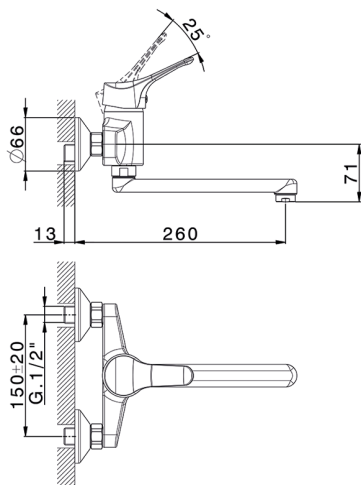

Miscelatore monocomandoavello a parete KITCHEN_M3000400

MODELLO **M3000400**

Miscelatore monocomandoavello a parete, bocca girevole

FINITURE DISPONIBILI

21 21 Cromo

CARATTERISTICHE

Ricambio Cartuccia **ZZ95274000**

Cartuccia Monocomando 40 mm

Miscelatore monocomando lavello a parete KITCHEN_M3000400

M3000400

<https://www.cisal.it/miscelatore-monocomando-lavello-a-parete-kitchen-m3000400>

2026-05-07