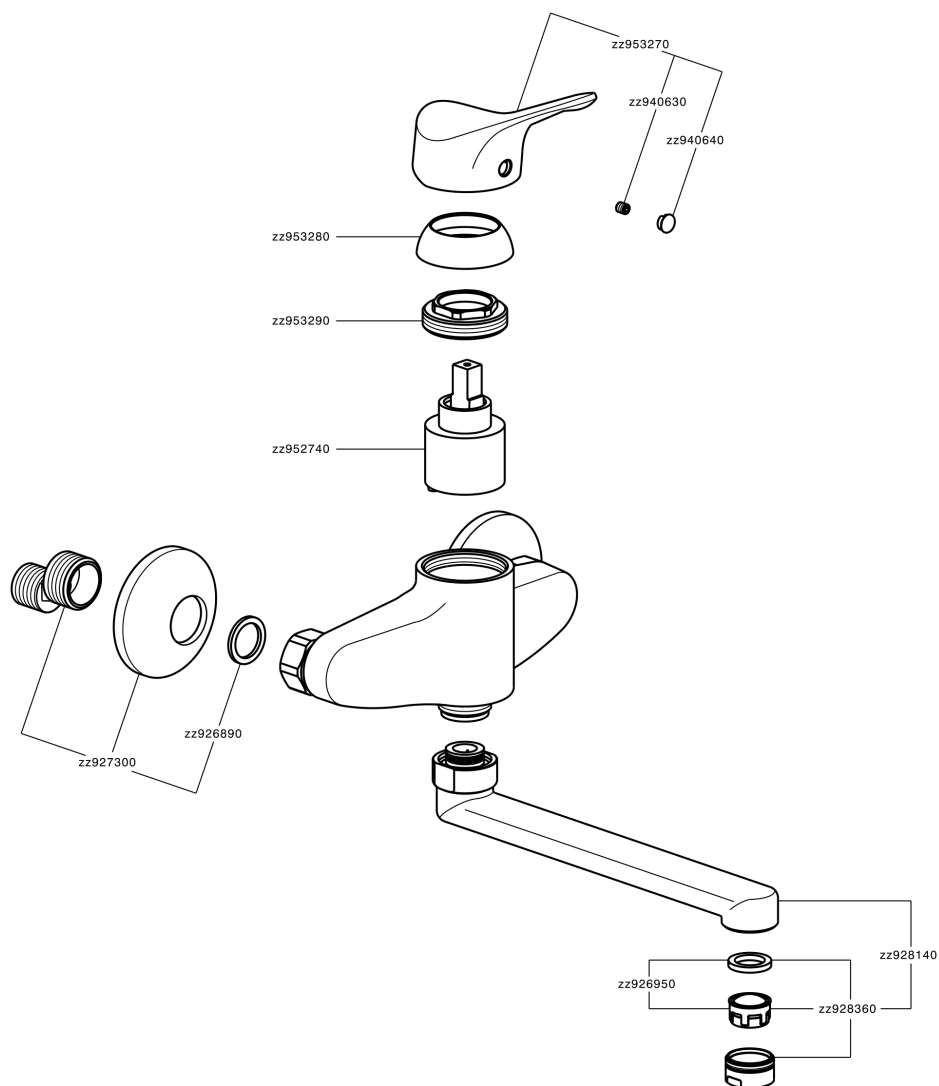

Miscelatore monocomandoavello a parete KITCHEN_M3000400

MODELLO **M3000400**

Miscelatore monocomandoavello a parete, bocca girevole

FINITURE DISPONIBILI

21 21 Cromo

CARATTERISTICHE

Ricambio Cartuccia **ZZ95274000**

Cartuccia Monocomando 40 mm

Miscelatore monocomando lavello a parete KITCHEN_M3000400

M3000400

<https://www.cisal.it/miscelatore-monocomando-lavello-a-parete-kitchen-m3000400>

2026-05-09