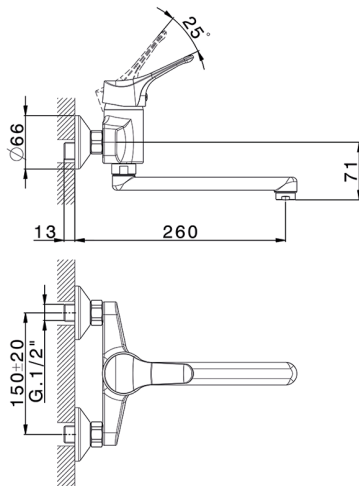

Miscelatore monocomandoavello a parete KITCHEN_M3000400

MODELLO **M3000400**

Miscelatore monocomandoavello a parete, bocca girevole

FINITURE DISPONIBILI

21 21 Cromo

CARATTERISTICHE

Ricambio Cartuccia **ZZ95274000**

Cartuccia Monocomando 40 mm

Miscelatore monocomando lavello a parete KITCHEN_M3000400

M3000400

<https://www.cisal.it/miscelatore-monocomando-lavello-a-parete-kitchen-m3000400>

2026-05-09