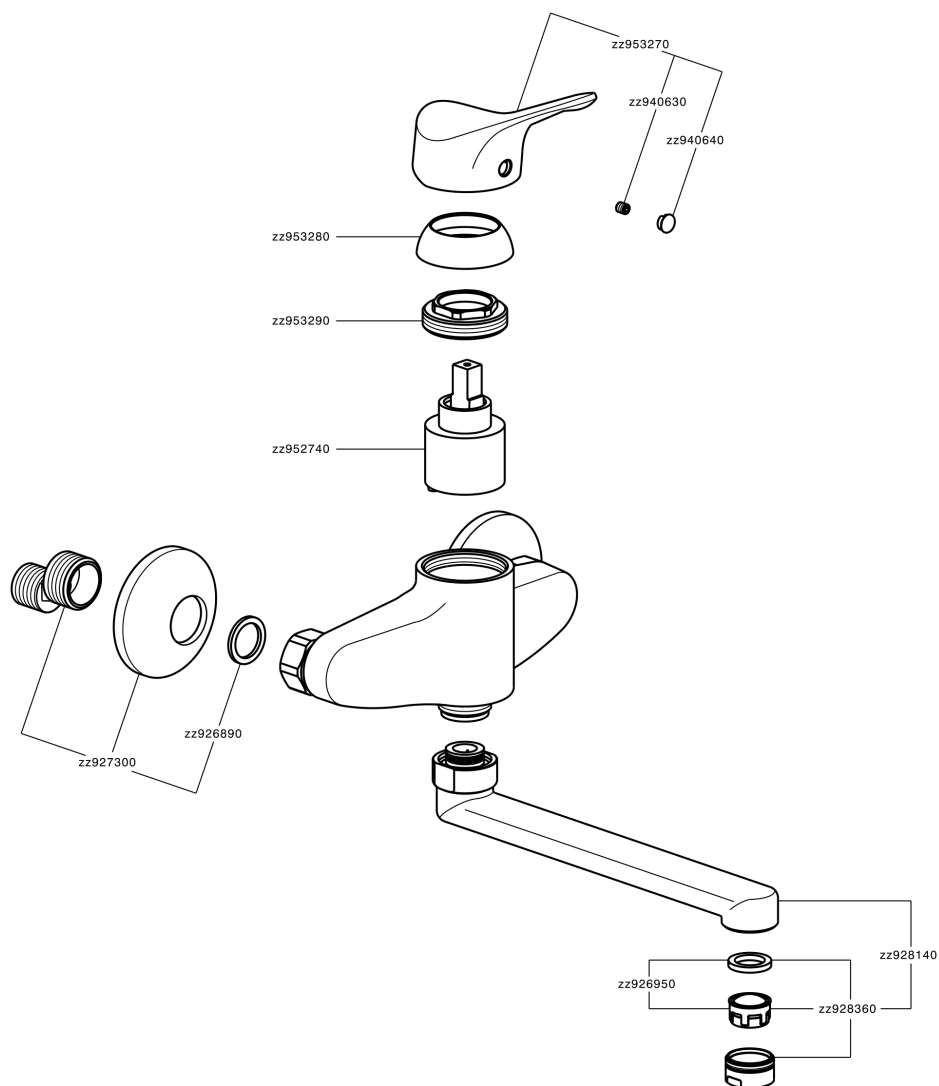

Miscelatore monocomandoavello a parete KITCHEN_M3000400

MODELLO **M3000400**

Miscelatore monocomandoavello a parete, bocca girevole

FINITURE DISPONIBILI

21 21 Cromo

CARATTERISTICHE

Ricambio Cartuccia **ZZ95274000**

Cartuccia Monocomando 40 mm

Miscelatore monocomando lavello a parete KITCHEN_M3000400

M3000400

<https://www.cisal.it/miscelatore-monocomando-lavello-a-parete-kitchen-m3000400>

2026-05-07