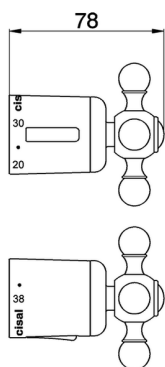

Maniglia 'AC' RICAMBI_ZZ946050

MODELLO **ZZ946050**

Maniglia 'AC', regolazione temperatura

FINITURE DISPONIBILI

-  **21** 21 Cromo
-  **27** 27 Vecchio Bronzo

CARATTERISTICHE

2026-06-25