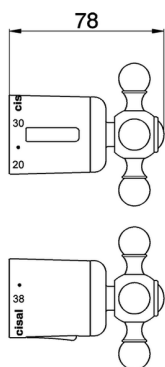

## Maniglia 'AC' RICAMBI\_ZZ946050

MODELLO **ZZ946050**

Maniglia 'AC', regolazione temperatura

FINITURE DISPONIBILI

**21** 21 Cromo

**27** 27 Vecchio Bronzo

CARATTERISTICHE

2026-05-11