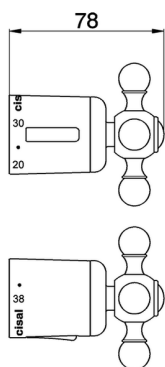

## Maniglia 'AC' RICAMBI\_ZZ946050

MODELLO **ZZ946050**

Maniglia 'AC', regolazione temperatura

FINITURE DISPONIBILI

-  **21** 21 Cromo
-  **27** 27 Vecchio Bronzo

CARATTERISTICHE

2026-06-25