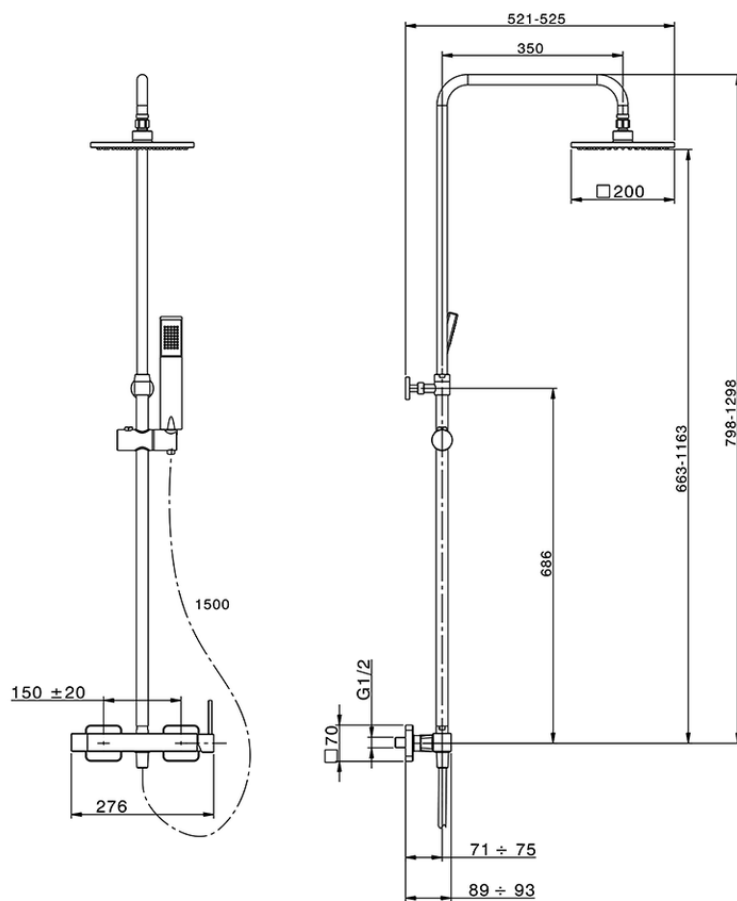

Colonna doccia monocomando 2 funzioni ROADSTER ACCENT_RA004021

RA004021

<https://www.cisal.it/colonna-doccia-monocomando-2-funzioni-roadster-accent-ra004021>

2026-07-02