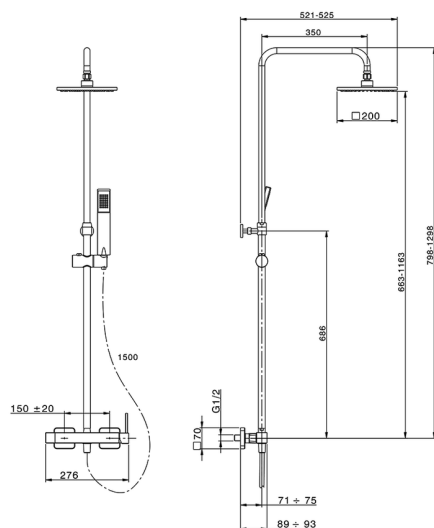

Colonna doccia monocomando 2 funzioni ROADSTER ACCENT_RA004021

MODELLO **RA004021**

Colonna doccia monocomando 2 funzioni,deviatore 2 uscite,colonna telescopica,supporto doccetta scorrevole,doccetta monogetto Quad 42x18 mm in ABS,soffione quadro 200x200 mm sp.8 mm in Ottone,flessibile liscio SUPREME 150 cm

FINITURE DISPONIBILI

21 21 Cromo

CARATTERISTICHE

Ricambio Cartuccia **ZZ94240000**

Cartuccia Monocomando 25 mm

2026-07-02