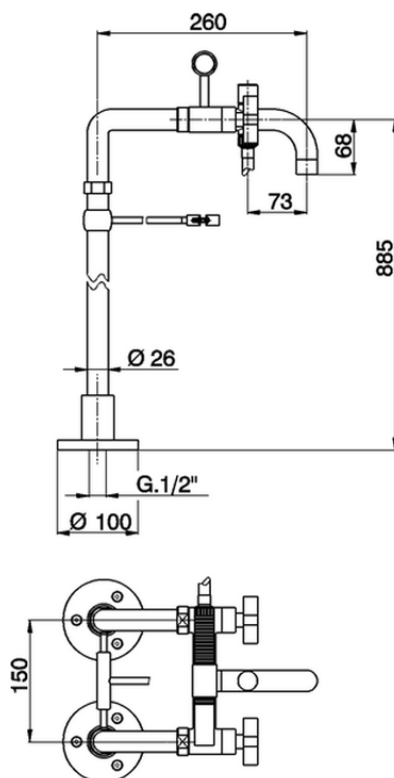

Miscelatore vasca colonne pavimento BARCELONA_BA004200

BA004200

<https://www.cisal.it/miscelatore-vasca-colonne-pavimento-barcelona-ba004200>

2026-04-30