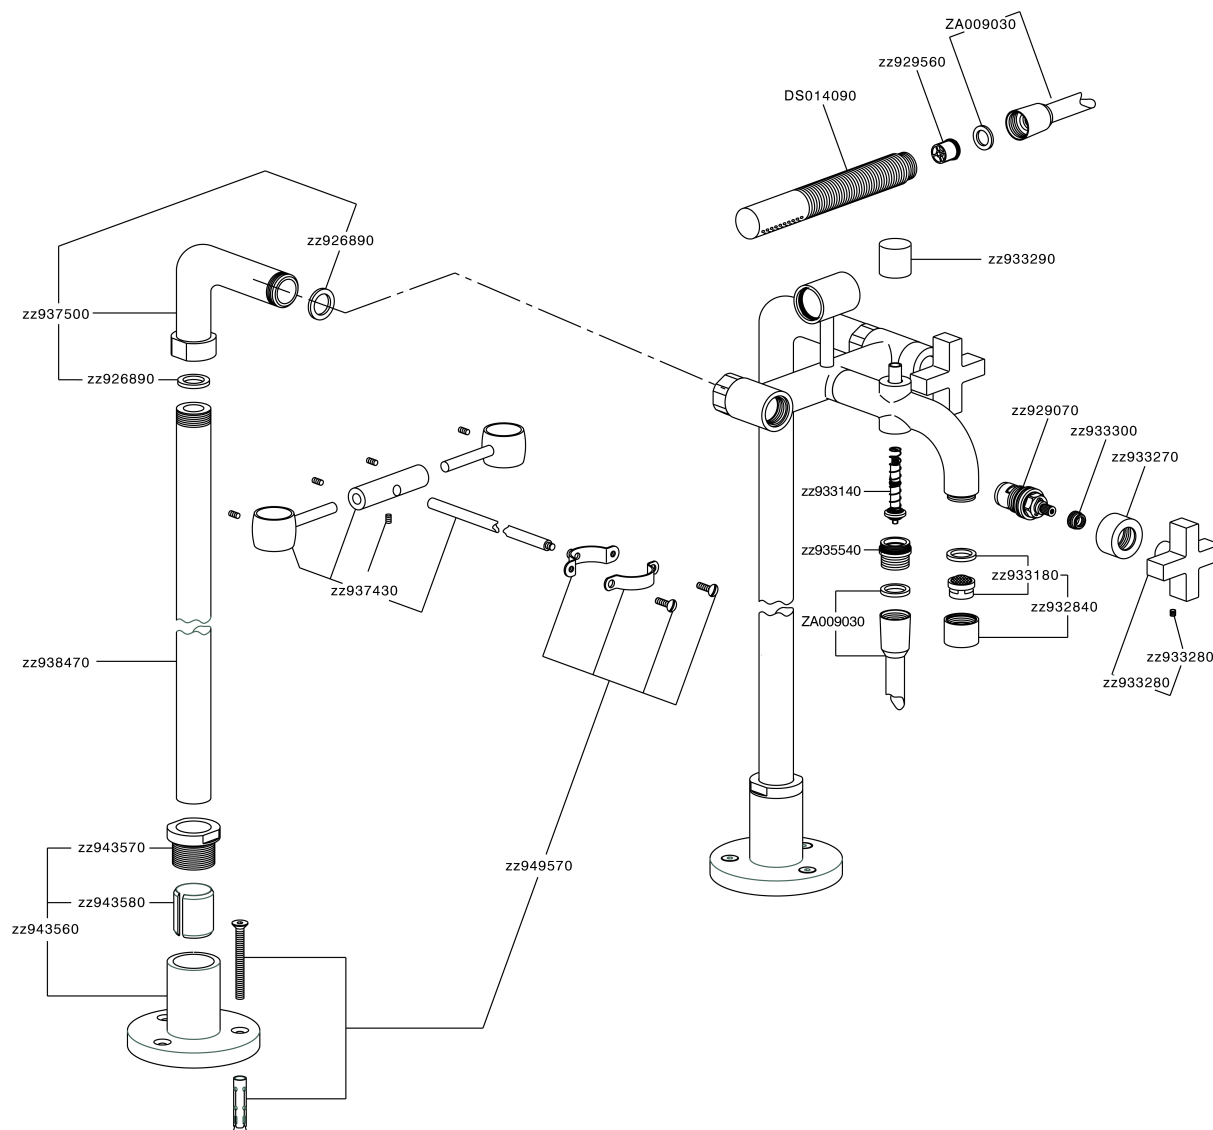

Miscelatore vasca colonne pavimento BARCELONA_BA004200

BA004200

<https://www.cisal.it/miscelatore-vasca-colonne-pavimento-barcelona-ba004200>

2026-04-30