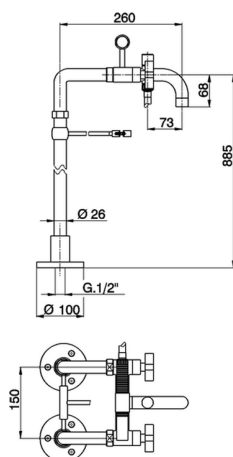

Miscelatore vasca colonne pavimento BARCELONA_BA004200

MODELLO **BA004200**

Miscelatore vasca colonne pavimento, supporto doccia su forcella, doccia monogetto minimale in Ottone, flex Ottone 150 cm

FINITURE DISPONIBILI

-  **21** 21 Cromo
-  **2A** 2A Nichel Satinato Spazzolato
-  **40** 40 Nero Opaco

CARATTERISTICHE