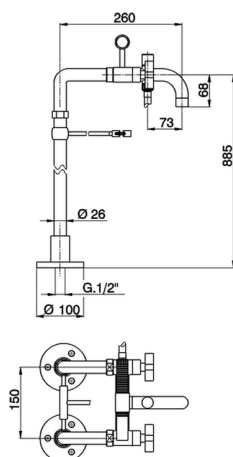

Miscelatore vasca colonne pavimento BARCELONA_BA004200

MODELLO **BA004200**

Miscelatore vasca colonne pavimento, supporto doccia su forcella, doccia monogetto minimale in Ottone, flex Ottone 150 cm

FINITURE DISPONIBILI

21 21 Cromo

2A 2A Nichel Satinato Spazzolato

40 40 Nero Opaco

CARATTERISTICHE