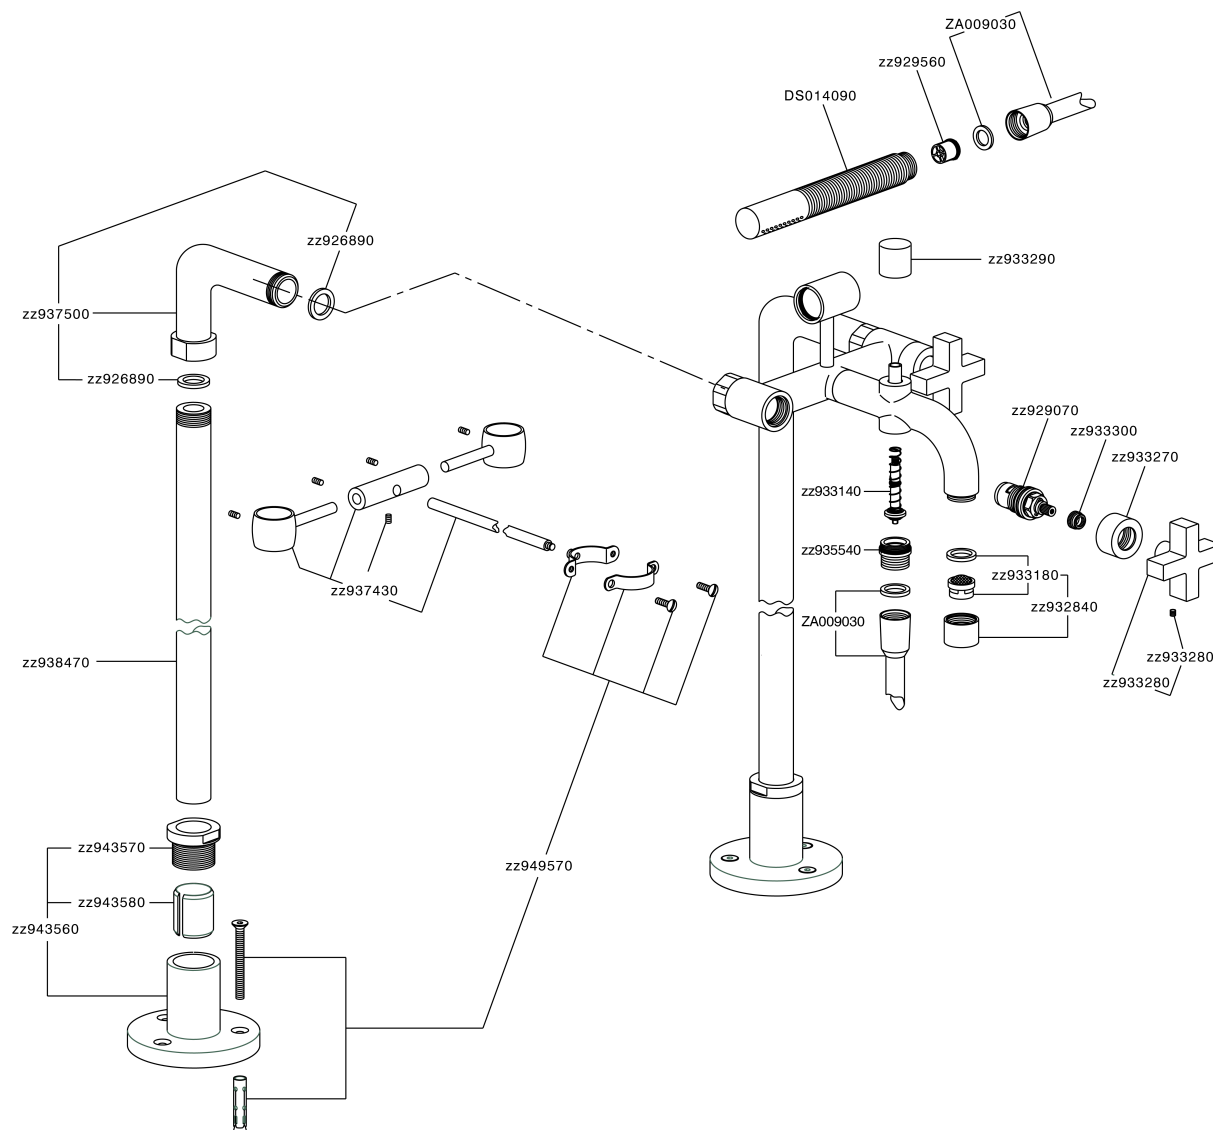

Miscelatore vasca colonne pavimento BARCELONA_BA004200

MODELLO **BA004200**

Miscelatore vasca colonne pavimento, supporto doccia su forcella, doccia monogetto minimale in Ottone, flex Ottone 150 cm

FINITURE DISPONIBILI

21 21 Cromo

2A 2A Nichel Satinato Spazzolato

40 40 Nero Opaco

CARATTERISTICHE

Miscelatore vasca colonne pavimento BARCELONA_BA004200

BA004200

<https://www.cisal.it/miscelatore-vasca-colonne-pavimento-barcelona-ba004200>