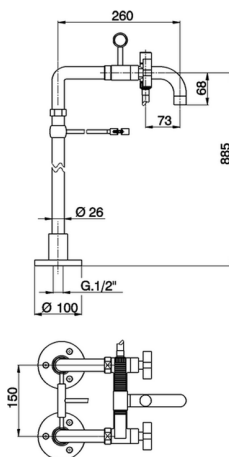

Miscelatore vasca colonne pavimento BARCELONA_BA004200

MODELLO **BA004200**

Miscelatore vasca colonne pavimento, supporto doccia su forcella, doccia monogetto minimale in Ottone, flex Ottone 150 cm

FINITURE DISPONIBILI

21 21 Cromo

2A 2A Nichel Satinato Spazzolato

40 40 Nero Opaco

CARATTERISTICHE

Miscelatore vasca colonne pavimento BARCELONA_BA004200

BA004200

<https://www.cisal.it/miscelatore-vasca-colonne-pavimento-barcelona-ba004200>