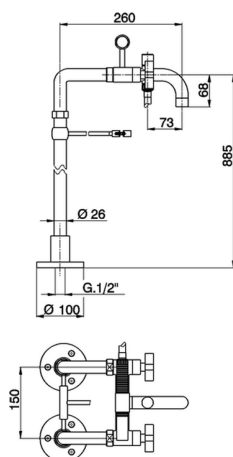

FINITURE DISPONIBILI

- **21** 21 Cromo
- **2A** 2A Nichel Satinato Spazzolato
- **40** 40 Nero Opaco