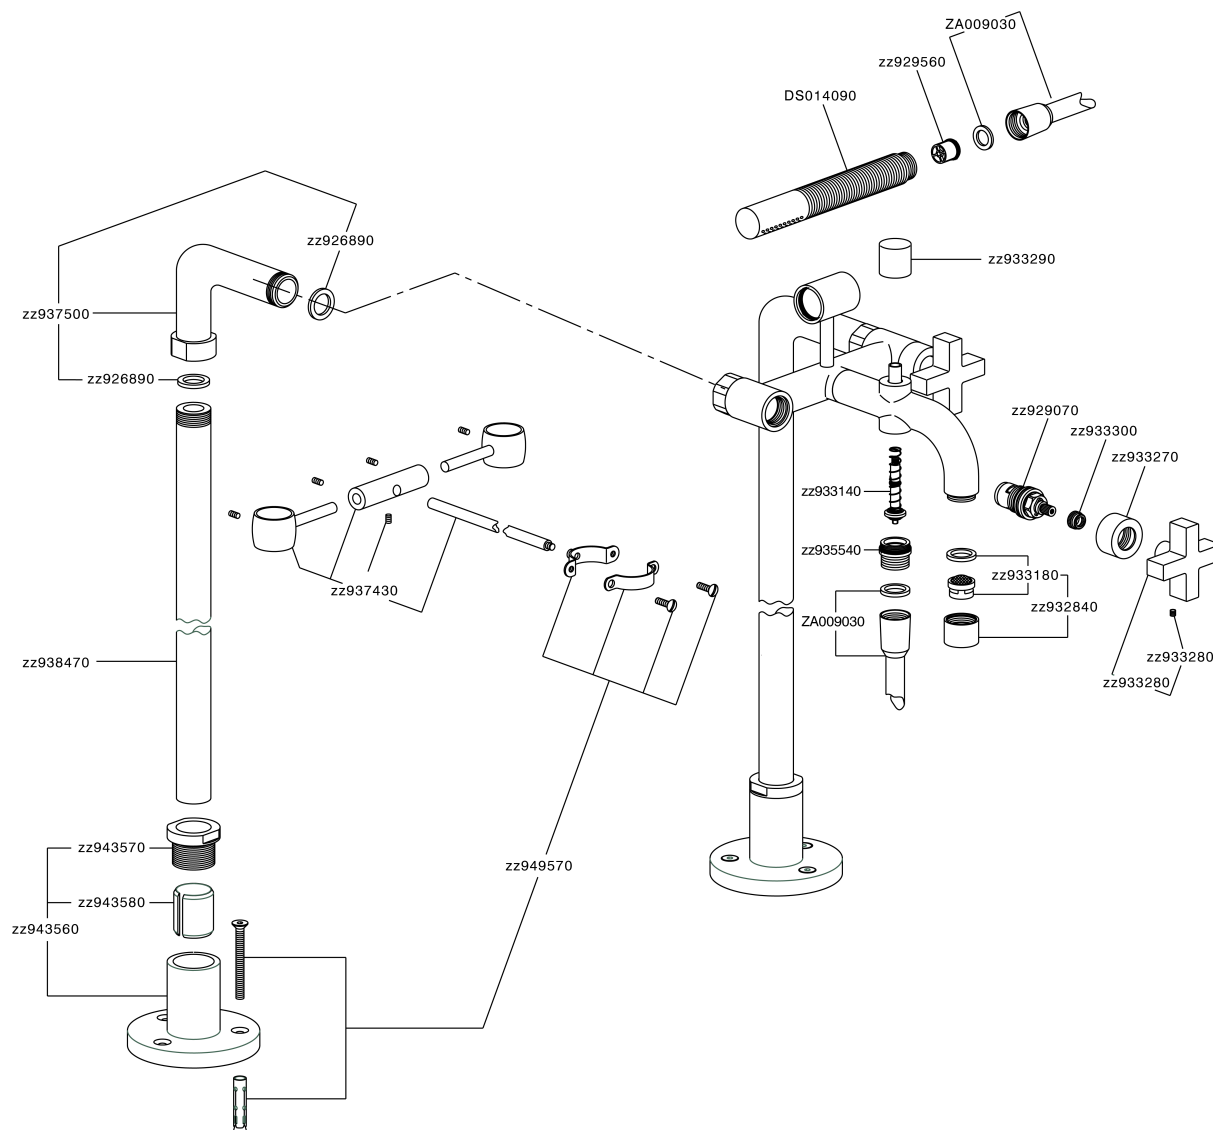

Miscelatore vasca colonne pavimento BARCELONA_BA004200

MODELLO **BA004200**

Miscelatore vasca colonne pavimento, supporto doccia su forcella, doccia monogetto minimale in Ottone, flex Ottone 150 cm

FINITURE DISPONIBILI

- 
21 21 Cromo
- 
2A 2A Nichel Satinato Spazzolato
- 
40 40 Nero Opaco

CARATTERISTICHE

Miscelatore vasca colonne pavimento BARCELONA_BA004200

BA004200

<https://www.cisal.it/miscelatore-vasca-colonne-pavimento-barcelona-ba004200>