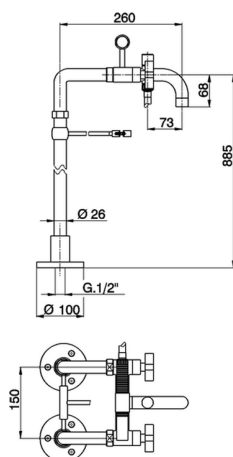

Miscelatore vasca colonne pavimento BARCELONA_BA004200

MODELLO **BA004200**

Miscelatore vasca colonne pavimento, supporto doccia su forcella, doccia monogetto minimale in Ottone, flex Ottone 150 cm

FINITURE DISPONIBILI

- 
21 21 Cromo
- 
2A 2A Nichel Satinato Spazzolato
- 
40 40 Nero Opaco

CARATTERISTICHE

Miscelatore vasca colonne pavimento BARCELONA_BA004200

BA004200

<https://www.cisal.it/miscelatore-vasca-colonne-pavimento-barcelona-ba004200>