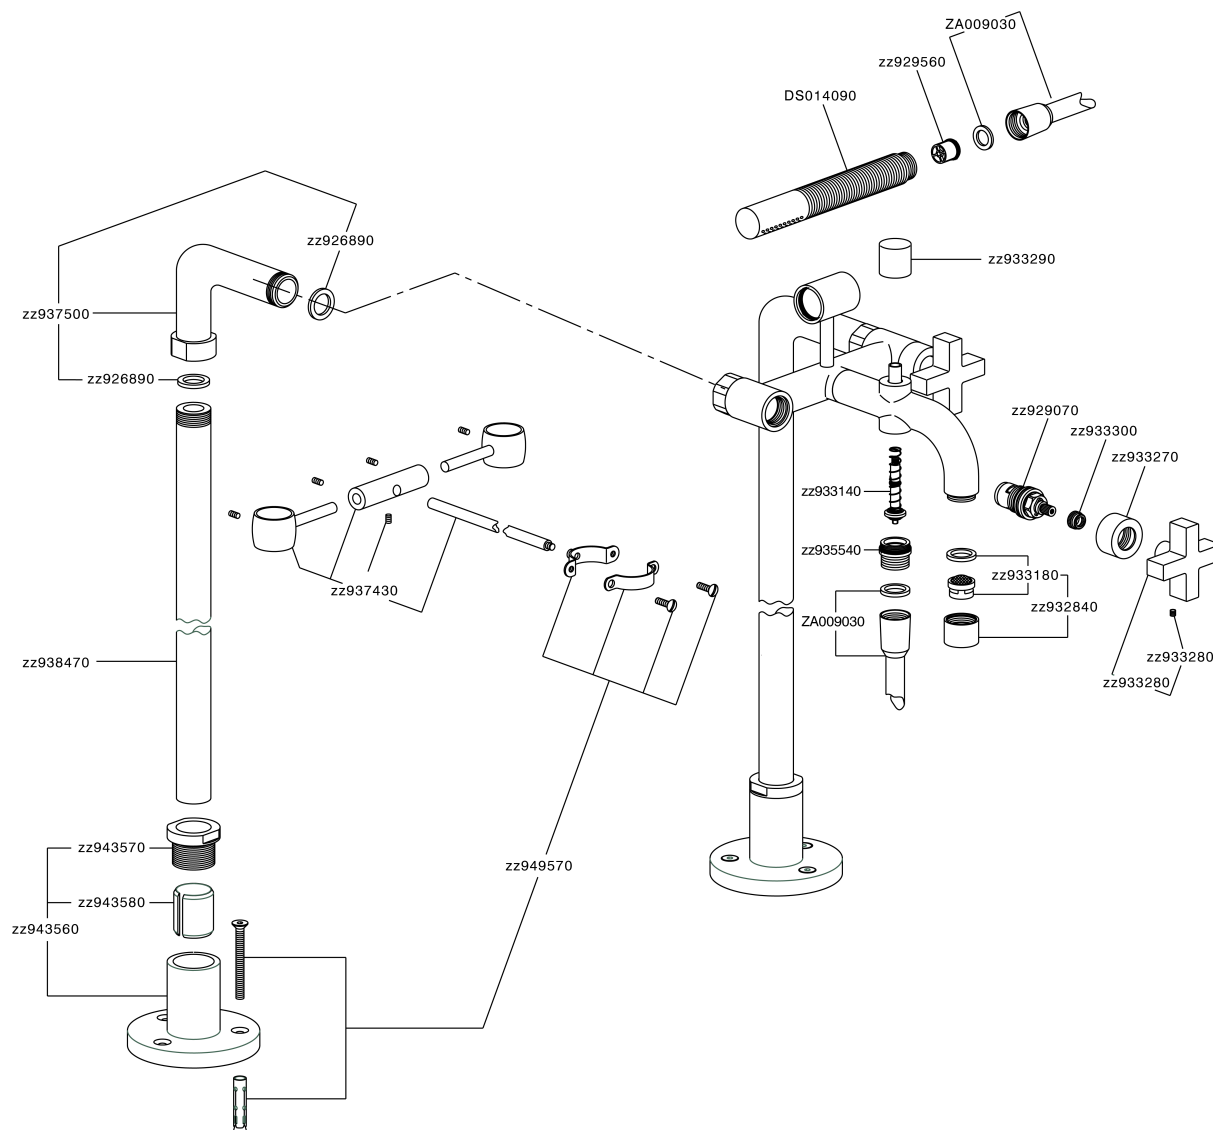

## Miscelatore vasca colonne pavimento BARCELONA\_BA004200

MODELLO **BA004200**

Miscelatore vasca colonne pavimento, supporto doccia su forcella, doccia monogetto minimale in Ottone, flex Ottone 150 cm

### FINITURE DISPONIBILI

- 
**21** 21 Cromo
- 
**2A** 2A Nichel Satinato Spazzolato
- 
**40** 40 Nero Opaco

## Miscelatore vasca colonne pavimento BARCELONA\_BA004200

BA004200

<https://www.cisal.it/miscelatore-vasca-colonne-pavimento-barcelona-ba004200>

2026-05-13