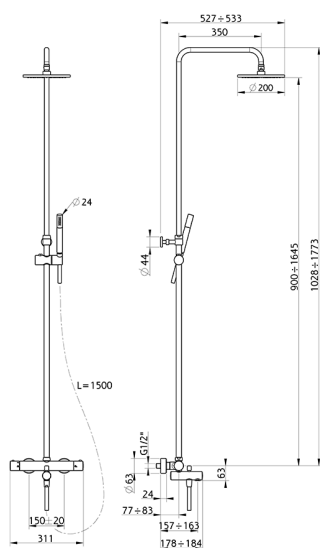

## Colonna vasca termostatica 3 funzioni SLIM\_SMC83016

MODELLO **SMC83016**

Colonna vasca termostatica 3 funzioni, devia stop 2 uscite, colonna telescopica, supporto doccetta scorrevole, doccetta monogetto minimale in Ottone, soffione tondo D.200 mm sp.8 mm in OTTONE, flessibile liscio SUPREME 150 cm

FINITURE DISPONIBILI

-  **21** 21 Cromo
-  **40** 40 Nero Opaco

CARATTERISTICHE

Ricambio Cartuccia **22.04A.AR - ZZ97279004**

**Cartuccia Termostatica Argo 2 (filtro lungo)**

### DeviaStop

La tecnologia Devia Stop di Cisal consente con un semplice movimento rotativo di gestire la portata dell'acqua e di scegliere la modalità d'erogazione (soffione, doccetta a mano).