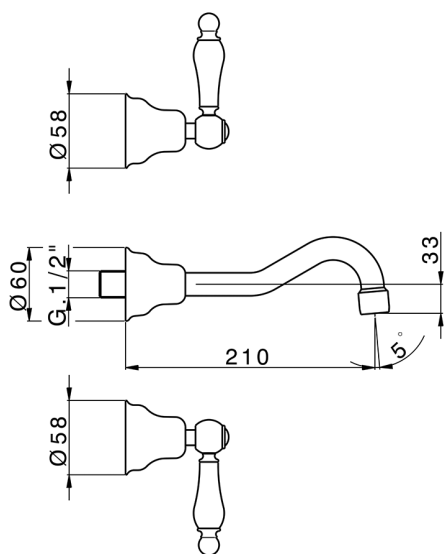

## Parte esterna lavabo a parete ARCANA TOSCANA\_TS013510

MODELLO **TS013510**

Parte esterna lavabo a parete, senza parte incasso, per art. ZA033511

### CARATTERISTICHE

Installazione **Incasso**  
 Parti Incasso necessarie **ZA033511**

## Parte incasso lavabo a parete INCASSO\_ZA033511

MODELLO **ZA033511**

Parte incasso lavabo a parete, con vitone destro e sinistro

FINITURE DISPONIBILI

**04** 04 Senza Finitura

CARATTERISTICHE

Incasso **1**