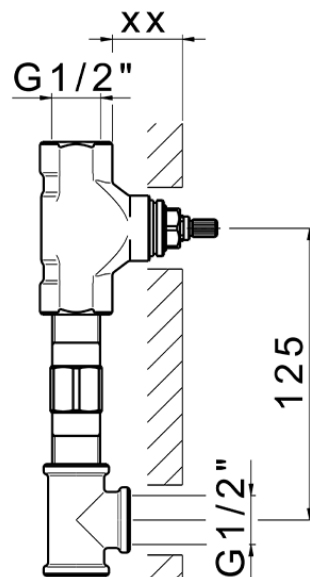

## Parte esterna lavabo a parete ARCANA TOSCANA\_TS013510

TS013510

<https://www.cisal.it/parte-esterna-lavabo-a-parete-arcana-toscana-ts013510>

Serie's code	Size XX
CX 1351	20-35
CF 1351	20-35
CX 0331	20-35
CF 0331	20-35
CX 0200	20-35
CF 0200	20-35
BA 1351	20-35
GS 1351	20-35
GL 1351	20-35
MN 1351	20-35
LN 1351	20-35
LV 1351	33-48
LY 1351	33-48
CU 1351	33-48
SM 1351	30-45
AA 1351	10-30
AC 1351	10-30
AR 1351	15-25
PZ 1351	10-30
RG 1351	10-30
TS 1351	10-30
VT 1351	10-30
CS 1351	10-30
WA 1351	45-68
X1 1351	33-45
X2 1351	33-45
X3 1351	33-45
X4 1351	33-45
X5 1351	33-45
RI 1351	20-35
RM 1351	20-35

Limiti di tolleranza superficie piastrelle  
 Adjustment limits for finished tile surface  
 Limites de tolérance surface carrelage  
 Fliesenoberfläche  
 Superficie del azulejo

ZA033511

<https://www.cisal.it/parte-incasso-lavabo-a-parete-incasso-za033511>