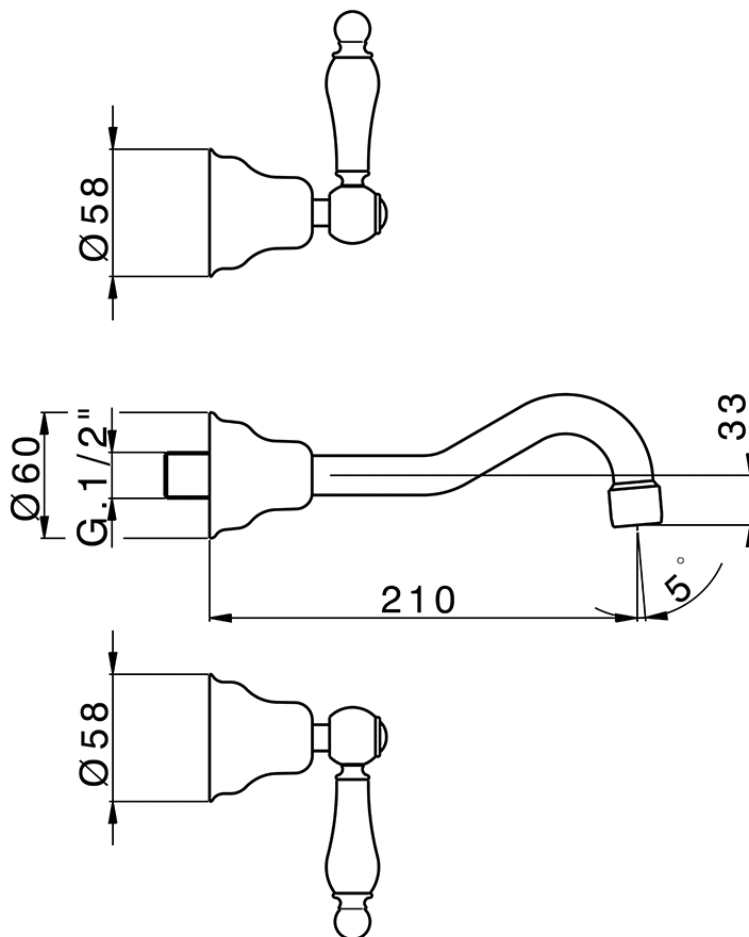

## Parte esterna lavabo a parete ARCANA TOSCANA\_TS013510

TS013510

<https://www.cisal.it/parte-esterna-lavabo-a-parete-arcana-toscana-ts013510>

Serie's code	Size XX
CX 1351	20-35
CF 1351	20-35
CX 0331	20-35
CF 0331	20-35
CX 0200	20-35
CF 0200	20-35
BA 1351	20-35
GS 1351	20-35
GL 1351	20-35
MN 1351	20-35
LN 1351	20-35
LV 1351	33-48
LY 1351	33-48
CU 1351	33-48
SM 1351	30-45
AA 1351	10-30
AC 1351	10-30
AR 1351	15-25
PZ 1351	10-30
RG 1351	10-30
TS 1351	10-30
VT 1351	10-30
CS 1351	10-30
WA 1351	45-68
X1 1351	33-45
X2 1351	33-45
X3 1351	33-45
X4 1351	33-45
X5 1351	33-45
RI 1351	20-35
RM 1351	20-35

Limiti di tolleranza superficie piastrelle  
 Adjustment limits for finished tile surface  
 Limites de tolérance surface carrelage  
 Fliesenoberfläche  
 Superficie del azulejo

ZA033511

<https://www.cisal.it/parte-incasso-lavabo-a-parete-incasso-za033511>