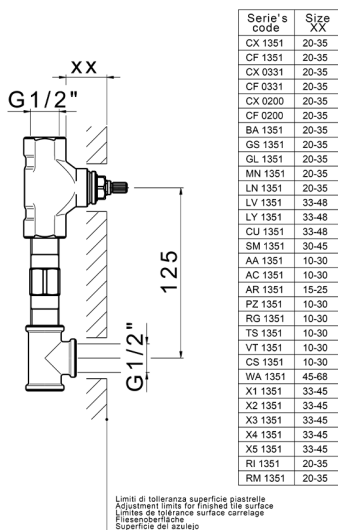

Parte incasso lavabo a parete INCASSO_ZA033511

MODELLO **ZA033511**

Parte incasso lavabo a parete, con vitone destro e sinistro

FINITURE DISPONIBILI

04 04 Senza Finitura

CARATTERISTICHE

Incasso **1**

2026-05-09