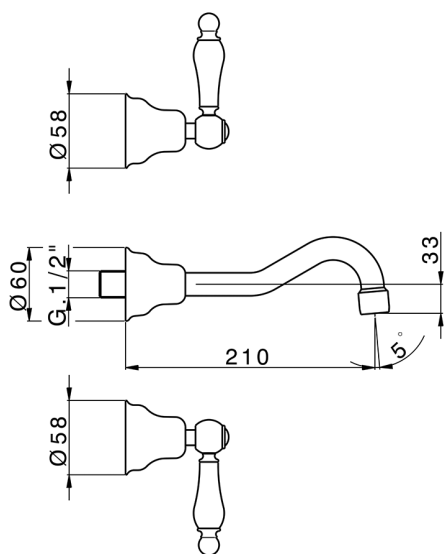

Parte esterna lavabo a parete ARCANA TOSCANA_TS013510

MODELLO **TS013510**

Parte esterna lavabo a parete, senza parte incasso, per art. ZA033511

FINITURE DISPONIBILI

-  **21** 21 Cromo
-  **24** 24 Oro
-  **26** 26 Vecchio Rame
-  **27** 27 Vecchio Bronzo
-  **2A** 2A Nichel Satinato Spazzolato
-  **74** 74 Cromo/Oro

CARATTERISTICHE

Installazione **Incasso**
 Parti Incasso necessarie **ZA033511**

Parte incasso lavabo a parete INCASSO_ZA033511

MODELLO **ZA033511**

Parte incasso lavabo a parete, con vitone destro e sinistro