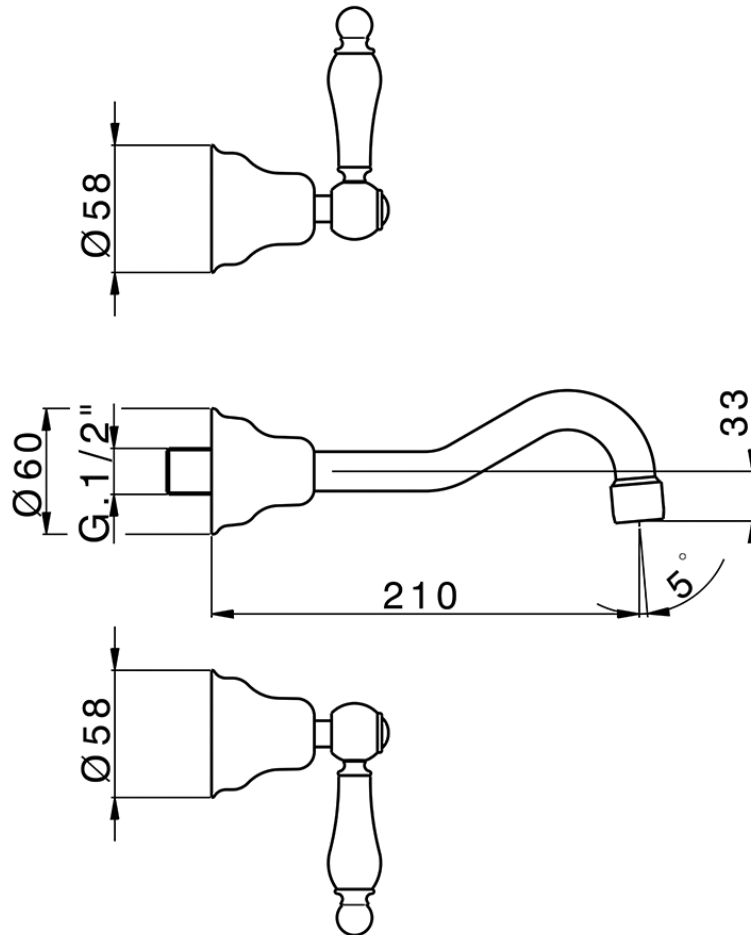

Parte esterna lavabo a parete ARCANA TOSCANA_TS013510

TS013510

<https://www.cisal.it/parte-esterna-lavabo-a-parete-arcana-toscana-ts013510>

Serie's code	Size XX
CX 1351	20-35
CF 1351	20-35
CX 0331	20-35
CF 0331	20-35
CX 0200	20-35
CF 0200	20-35
BA 1351	20-35
GS 1351	20-35
GL 1351	20-35
MN 1351	20-35
LN 1351	20-35
LV 1351	33-48
LY 1351	33-48
CU 1351	33-48
SM 1351	30-45
AA 1351	10-30
AC 1351	10-30
AR 1351	15-25
PZ 1351	10-30
RG 1351	10-30
TS 1351	10-30
VT 1351	10-30
CS 1351	10-30
WA 1351	45-68
X1 1351	33-45
X2 1351	33-45
X3 1351	33-45
X4 1351	33-45
X5 1351	33-45
RI 1351	20-35
RM 1351	20-35

Limiti di tolleranza superficie piastrelle
 Adjustment limits for finished tile surface
 Limites de tolérance surface carrelage
 Fliesenoberfläche
 Superficie del azulejo

ZA033511

<https://www.cisal.it/parte-incasso-lavabo-a-parete-incasso-za033511>