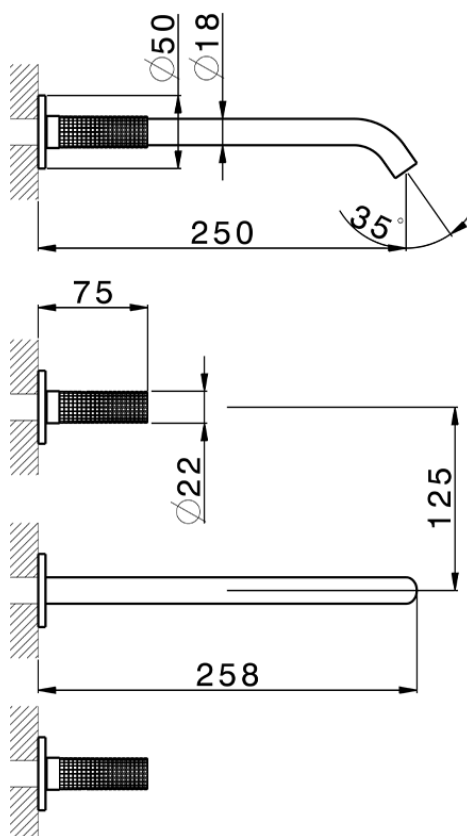

Parte esterna lavabo a parete NUANCE X32_X1013511

X1013511

<https://www.cisal.it/parte-esterna-lavabo-a-parete-nuance-x32-x1013511>

Serie's code	Size XX
CX 1351	20-35
CF 1351	20-35
CX 0331	20-35
CF 0331	20-35
CX 0200	20-35
CF 0200	20-35
BA 1351	20-35
GS 1351	20-35
GL 1351	20-35
MN 1351	20-35
LN 1351	20-35
LV 1351	33-48
LY 1351	33-48
CU 1351	33-48
SM 1351	30-45
AA 1351	10-30
AC 1351	10-30
AR 1351	15-25
PZ 1351	10-30
RG 1351	10-30
TS 1351	10-30
VT 1351	10-30
CS 1351	10-30
WA 1351	45-68
X1 1351	33-45
X2 1351	33-45
X3 1351	33-45
X4 1351	33-45
X5 1351	33-45
RI 1351	20-35
RM 1351	20-35

Limiti di tolleranza superficie piastrelle
 Adjustment limits for finished tile surface
 Limites de tolérance surface carrelage
 Fliesenoberfläche
 Superficie del azulejo

ZA033510

<https://www.cisal.it/parte-incasso-lavabo-a-parete-incasso-za033510>