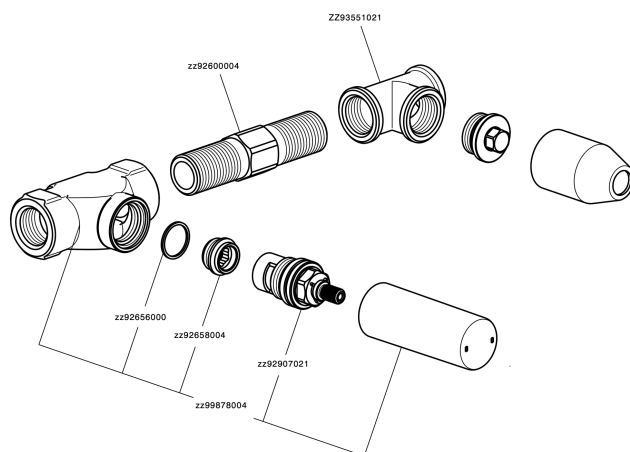

## Parte esterna lavabo a parete NUANCE X32\_X1013511

X1013511

<https://www.cisal.it/parte-esterna-lavabo-a-parete-nuance-x32-x1013511>

## Parte incasso lavabo a parete INCASSO\_ZA033510

ZA033510

<https://www.cisal.it/parte-incasso-lavabo-a-parete-incasso-za033510>

2026-05-10