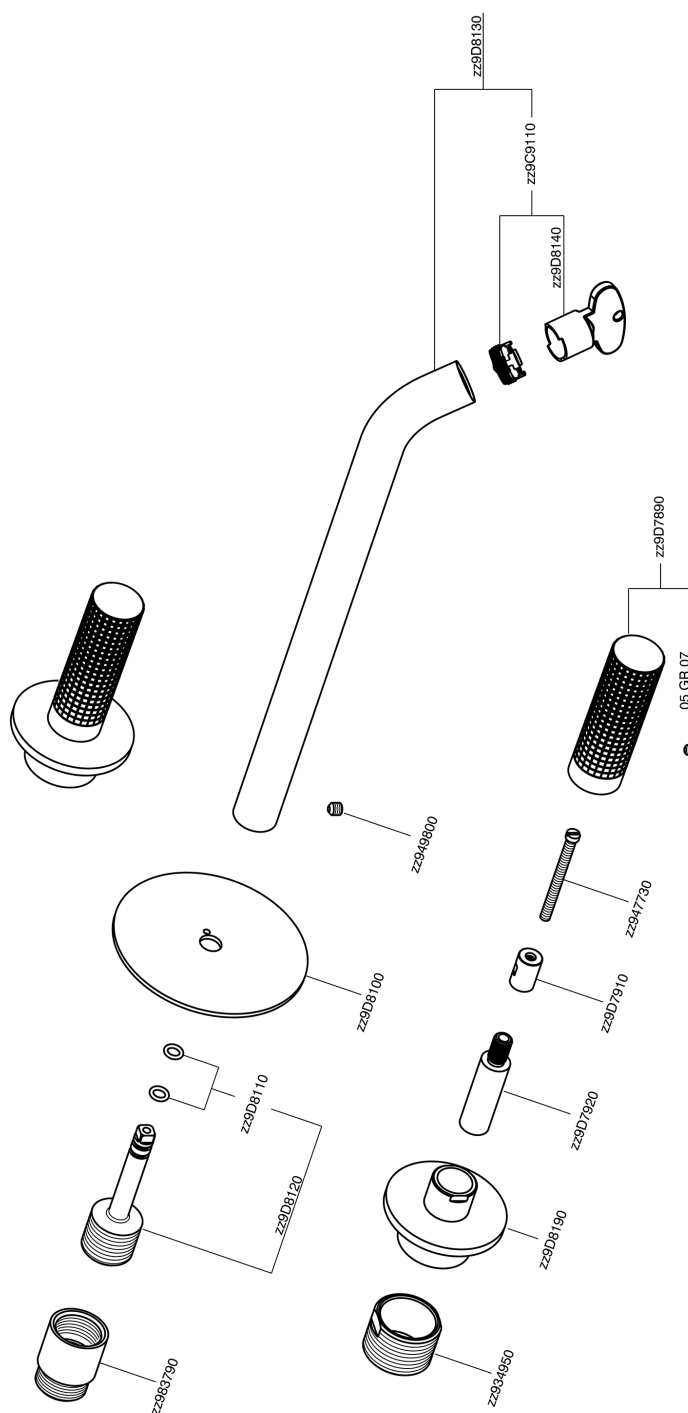

## Parte esterna lavabo a parete NUANCE X32\_X1013511

X1013511

<https://www.cisal.it/parte-esterna-lavabo-a-parete-nuance-x32-x1013511>

## Parte incasso lavabo a parete INCASSO\_ZA033510

ZA033510

<https://www.cisal.it/parte-incasso-lavabo-a-parete-incasso-za033510>

2026-05-10