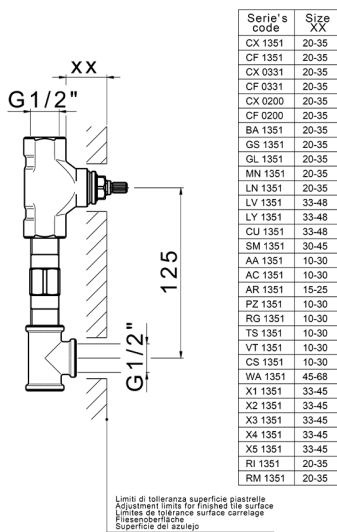

CARATTERISTICHE

Installazione **Incasso**
Parti Incasso necessarie **ZA033510**

Parte esterna lavabo a parete NUANCE X32_X1013511

X1013511

<https://www.cisal.it/parte-esterna-lavabo-a-parete-nuance-x32-x1013511>

Parte incasso lavabo a parete INCASSO_ZA033510

MODELLO **ZA033510**

Parte incasso lavabo a parete, con due vitoni destri

FINITURE DISPONIBILI

 **04** 04 Senza Finitura

CARATTERISTICHE

Incasso **1**

2026-05-14