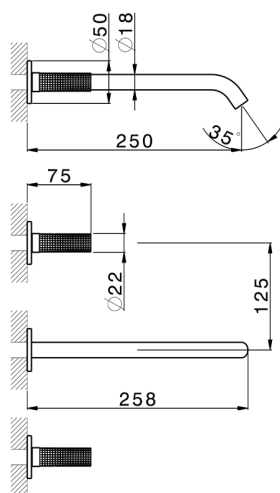

Parte esterna lavabo a parete NUANCE X32_X1013511

MODELLO **X1013511**

Parte esterna lavabo a parete, senza parte incasso, per art. ZA033510, Inox AISI 316L

FINITURE DISPONIBILI

-  **D1** D1 Inox Spazzolato
-  **5H** 5H Dark Brass Brushed
-  **5L** 5L Black Titanium Spazzolato
-  **5N** 5N Oro Rosa Spazzolato

CARATTERISTICHE

Installazione **Incasso**
Parti Incasso necessarie **ZA033510**

Parte esterna lavabo a parete NUANCE X32_X1013511

X1013511

<https://www.cisal.it/parte-esterna-lavabo-a-parete-nuance-x32-x1013511>

Parte incasso lavabo a parete INCASSO_ZA033510

MODELLO **ZA033510**

Parte incasso lavabo a parete, con due vitoni destri

FINITURE DISPONIBILI

 **04** 04 Senza Finitura

CARATTERISTICHE

Incasso **1**

2026-05-14