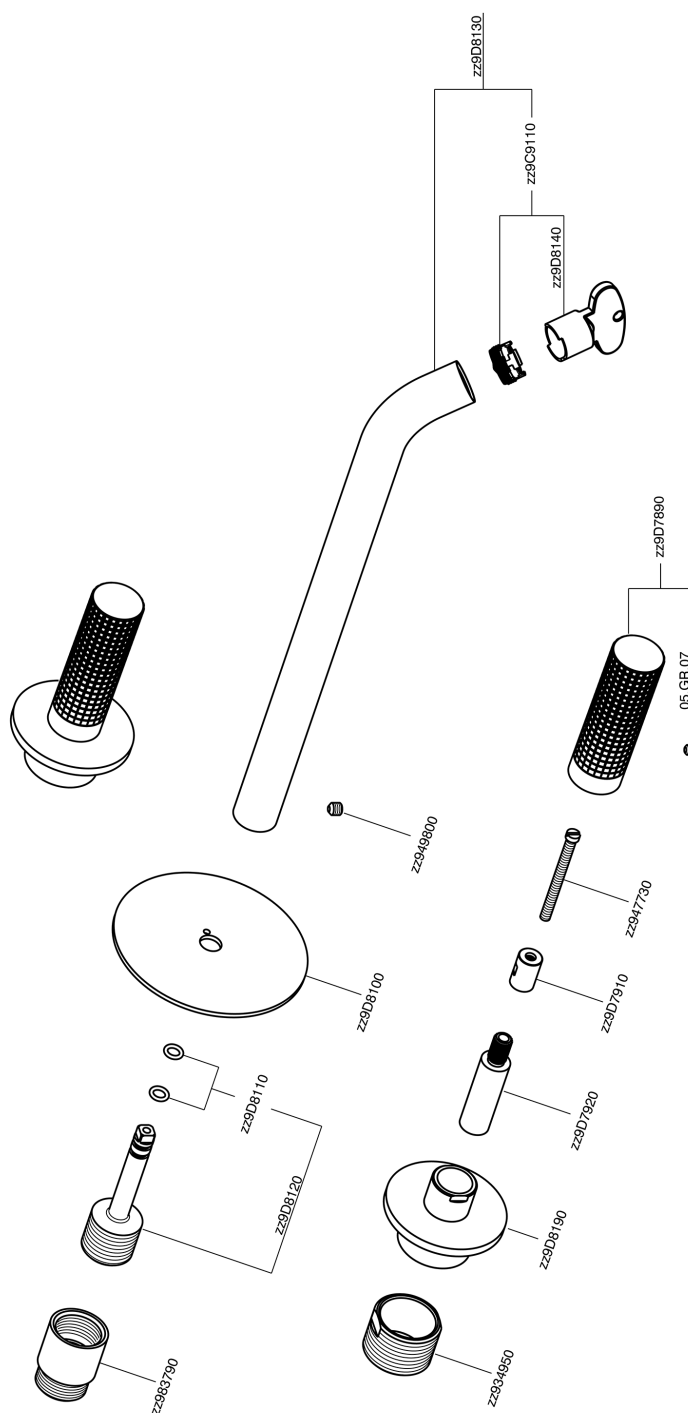

Parte esterna lavabo a parete NUANCE X32_X1013511

MODELLO **X1013511**

Parte esterna lavabo a parete, senza parte incasso, per art. ZA033510, Inox AISI 316L

FINITURE DISPONIBILI

-  **D1** D1 Inox Spazzolato
-  **5H** 5H Dark Brass Brushed
-  **5L** 5L Black Titanium Spazzolato
-  **5N** 5N Oro Rosa Spazzolato

CARATTERISTICHE

Installazione **Incasso**
Parti Incasso necessarie **ZA033510**

Parte esterna lavabo a parete NUANCE X32_X1013511

X1013511

<https://www.cisal.it/parte-esterna-lavabo-a-parete-nuance-x32-x1013511>

Parte incasso lavabo a parete INCASSO_ZA033510

MODELLO **ZA033510**

Parte incasso lavabo a parete, con due vitoni destri

FINITURE DISPONIBILI

 **04** 04 Senza Finitura

CARATTERISTICHE

Incasso **1**

2026-05-14