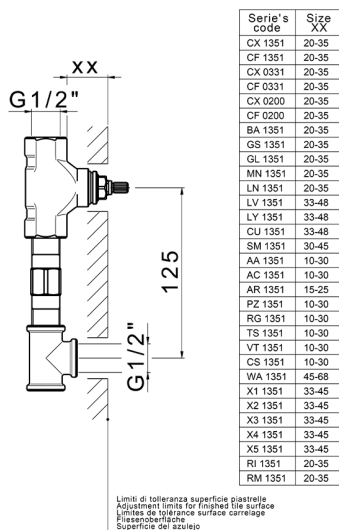

Parte incasso lavabo a parete INCASSO_ZA033510

MODELLO **ZA033510**

Parte incasso lavabo a parete, con due vitoni destri

FINITURE DISPONIBILI

CARATTERISTICHE

Incasso **1**

2026-05-13