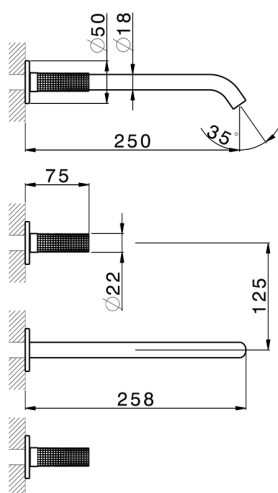

## Parte esterna lavabo a parete NUANCE X32\_X1013511

MODELLO **X1013511**

Parte esterna lavabo a parete, senza parte incasso, per art. ZA033510, Inox AISI 316L

### CARATTERISTICHE

Installazione **Incasso**  
 Parti Incasso necessarie **ZA033510**

## Parte esterna lavabo a parete NUANCE X32\_X1013511

X1013511

<https://www.cisal.it/parte-esterna-lavabo-a-parete-nuance-x32-x1013511>

## Parte incasso lavabo a parete INCASSO\_ZA033510

MODELLO **ZA033510**

Parte incasso lavabo a parete, con due vitoni destri

FINITURE DISPONIBILI

CARATTERISTICHE

Incasso **1**

2026-06-24