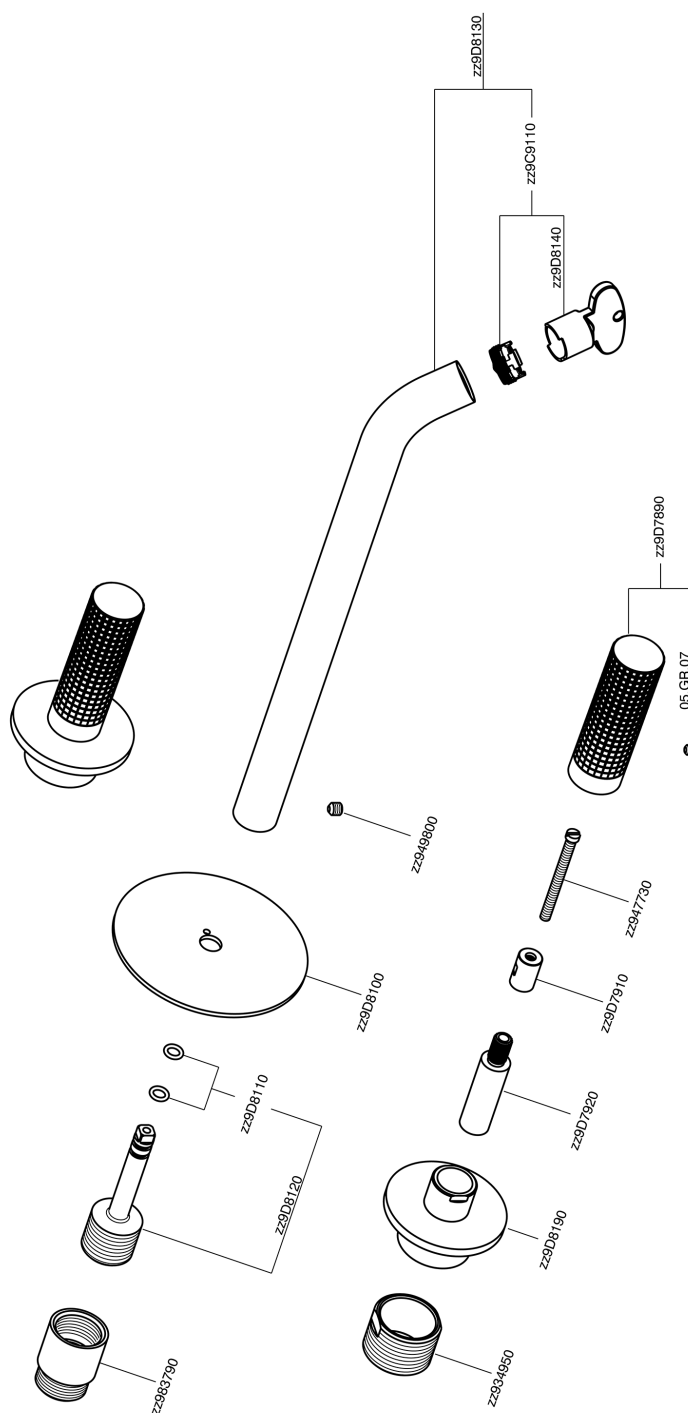

## Parte esterna lavabo a parete NUANCE X32\_X1013511

MODELLO **X1013511**

Parte esterna lavabo a parete, senza parte incasso, per art. ZA033510, Inox AISI 316L

### CARATTERISTICHE

Installazione **Incasso**  
 Parti Incasso necessarie **ZA033510**

## Parte esterna lavabo a parete NUANCE X32\_X1013511

X1013511

<https://www.cisal.it/parte-esterna-lavabo-a-parete-nuance-x32-x1013511>

## Parte incasso lavabo a parete INCASSO\_ZA033510

MODELLO **ZA033510**

Parte incasso lavabo a parete, con due vitoni destri

FINITURE DISPONIBILI

CARATTERISTICHE

Incasso **1**

2026-06-24