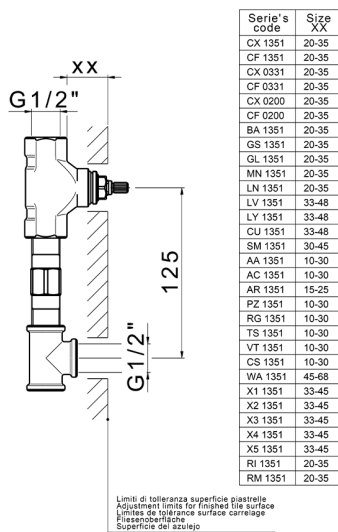

## Parte esterna lavabo a parete NUANCE X32\_X1013511

X1013511

<https://www.cisal.it/parte-esterna-lavabo-a-parete-nuance-x32-x1013511>

## Parte incasso lavabo a parete INCASSO\_ZA033510

MODELLO **ZA033510**

Parte incasso lavabo a parete, con due vitoni destri

FINITURE DISPONIBILI

CARATTERISTICHE

Incasso **1**

2026-06-24