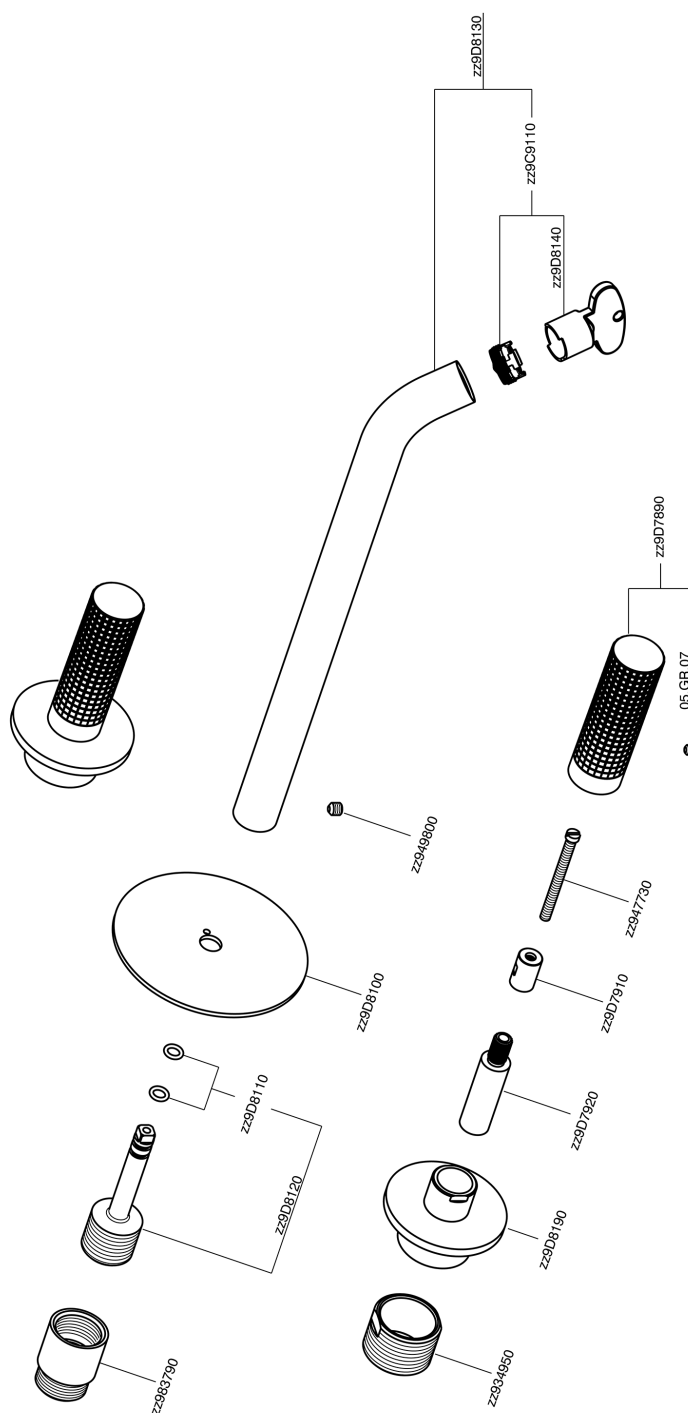

## Parte esterna lavabo a parete NUANCE X32\_X1013511

MODELLO **X1013511**

Parte esterna lavabo a parete, senza parte incasso, per art. ZA033510, Inox AISI 316L

### CARATTERISTICHE

Installazione **Incasso**  
 Parti Incasso necessarie **ZA033510**

## Parte esterna lavabo a parete NUANCE X32\_X1013511

X1013511

<https://www.cisal.it/parte-esterna-lavabo-a-parete-nuance-x32-x1013511>

## Parte incasso lavabo a parete INCASSO\_ZA033510

MODELLO **ZA033510**

Parte incasso lavabo a parete, con due vitoni destri

FINITURE DISPONIBILI

CARATTERISTICHE

Incasso **1**

2026-05-02