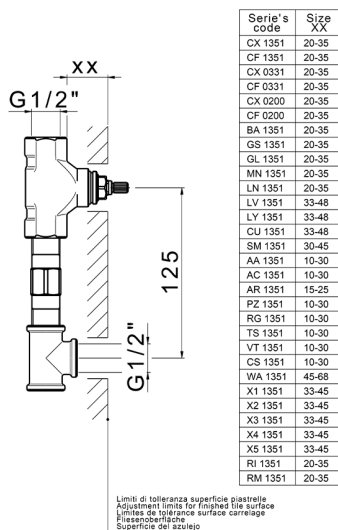

## Parte esterna lavabo a parete NUANCE X32\_X1013511

X1013511

<https://www.cisal.it/parte-esterna-lavabo-a-parete-nuance-x32-x1013511>

## Parte incasso lavabo a parete INCASSO\_ZA033510

MODELLO **ZA033510**

Parte incasso lavabo a parete, con due vitoni destri

FINITURE DISPONIBILI

CARATTERISTICHE

Incasso **1**

2026-05-02