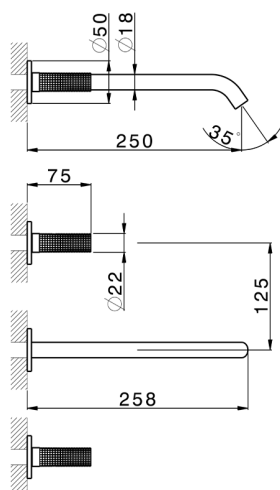

## Parte esterna lavabo a parete NUANCE X32\_X1013511

MODELLO **X1013511**

Parte esterna lavabo a parete, senza parte incasso, per art. ZA033510, Inox AISI 316L

### CARATTERISTICHE

Installazione **Incasso**  
 Parti Incasso necessarie **ZA033510**

## Parte esterna lavabo a parete NUANCE X32\_X1013511

X1013511

<https://www.cisal.it/parte-esterna-lavabo-a-parete-nuance-x32-x1013511>

## Parte incasso lavabo a parete INCASSO\_ZA033510

MODELLO **ZA033510**

Parte incasso lavabo a parete, con due vitoni destri

FINITURE DISPONIBILI

CARATTERISTICHE

Incasso **1**

2026-05-02