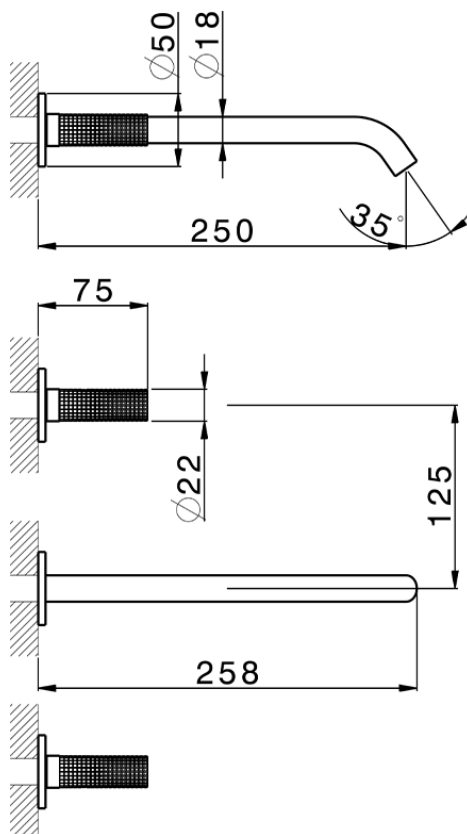

Parte esterna lavabo a parete NUANCE X32_X1013511

X1013511

<https://www.cisal.it/parte-esterna-lavabo-a-parete-nuance-x32-x1013511>

Serie's code	Size XX
CX 1351	20-35
CF 1351	20-35
CX 0331	20-35
CF 0331	20-35
CX 0200	20-35
CF 0200	20-35
BA 1351	20-35
GS 1351	20-35
GL 1351	20-35
MN 1351	20-35
LN 1351	20-35
LV 1351	33-48
LY 1351	33-48
CU 1351	33-48
SM 1351	30-45
AA 1351	10-30
AC 1351	10-30
AR 1351	15-25
PZ 1351	10-30
RG 1351	10-30
TS 1351	10-30
VT 1351	10-30
CS 1351	10-30
WA 1351	45-68
X1 1351	33-45
X2 1351	33-45
X3 1351	33-45
X4 1351	33-45
X5 1351	33-45
RI 1351	20-35
RM 1351	20-35

Limiti di tolleranza superficie piastrelle
 Adjustment limits for finished tile surface
 Limites de tolérance surface carrelage
 Fliesenoberfläche
 Superficie del azulejo

ZA033510

<https://www.cisal.it/parte-incasso-lavabo-a-parete-incasso-za033510>