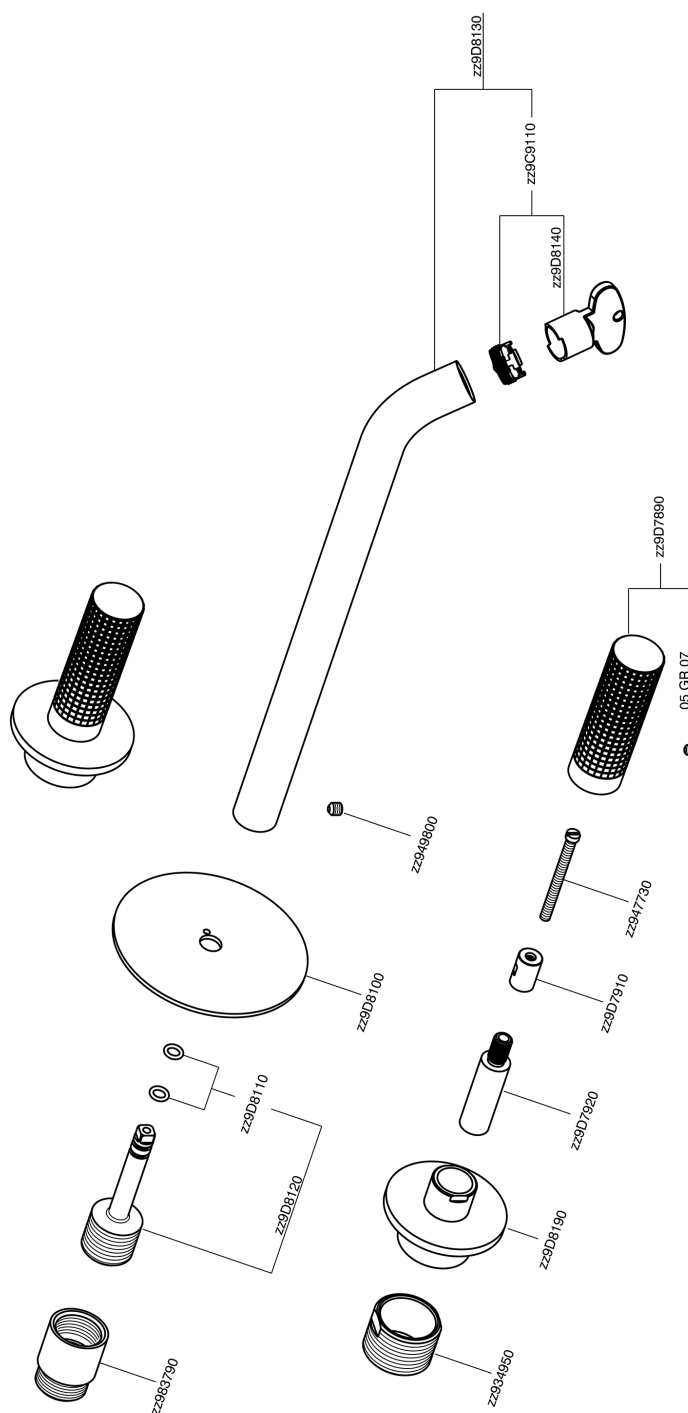

Parte esterna lavabo a parete NUANCE X32_X1013511

X1013511

<https://www.cisal.it/parte-esterna-lavabo-a-parete-nuance-x32-x1013511>

Parte incasso lavabo a parete INCASSO_ZA033510

ZA033510

<https://www.cisal.it/parte-incasso-lavabo-a-parete-incasso-za033510>