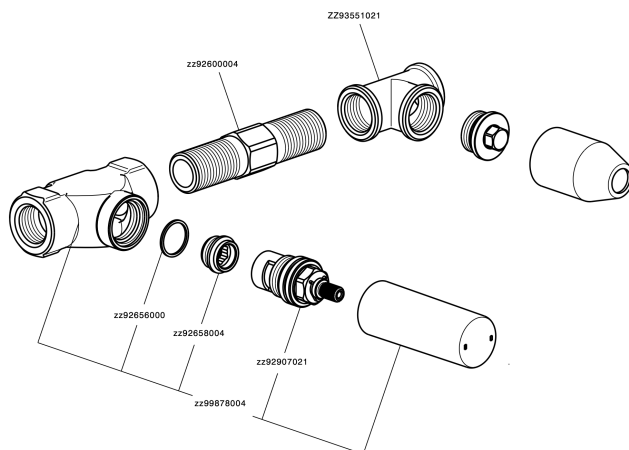

Parte esterna lavabo a parete NUANCE X32_X1013511

X1013511

<https://www.cisal.it/parte-esterna-lavabo-a-parete-nuance-x32-x1013511>

Parte incasso lavabo a parete INCASSO_ZA033510

ZA033510

<https://www.cisal.it/parte-incasso-lavabo-a-parete-incasso-za033510>