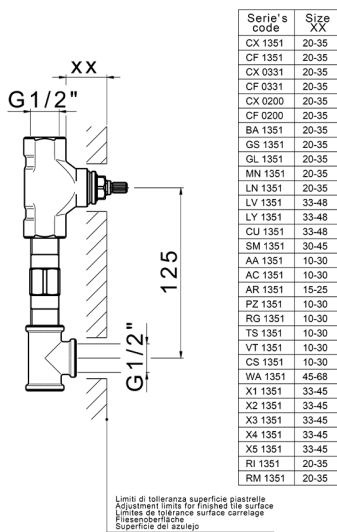

Parte incasso lavabo a parete INCASSO_ZA033510

MODELLO **ZA033510**

Parte incasso lavabo a parete, con due vitoni destri

FINITURE DISPONIBILI

04 04 Senza Finitura

CARATTERISTICHE

Incasso **1**

2026-05-02