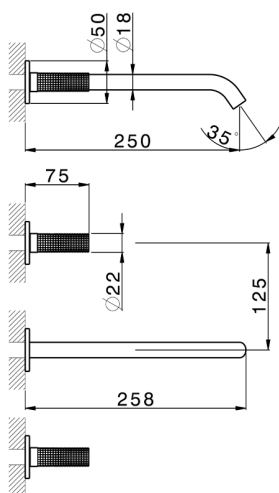

Parte esterna lavabo a parete NUANCE X32_X1013511

MODELLO **X1013511**

Parte esterna lavabo a parete, senza parte incasso, per art. ZA033510, Inox AISI 316L

FINITURE DISPONIBILI

-  **D1** D1 Inox Spazzolato
-  **5H** 5H Dark Brass Brushed
-  **5L** 5L Black Titanium Spazzolato
-  **5N** 5N Oro Rosa Spazzolato

CARATTERISTICHE

Installazione **Incasso**
 Parti Incasso necessarie **ZA033510**

Parte incasso lavabo a parete INCASSO_ZA033510

MODELLO **ZA033510**

Parte incasso lavabo a parete, con due vitoni destri

FINITURE DISPONIBILI