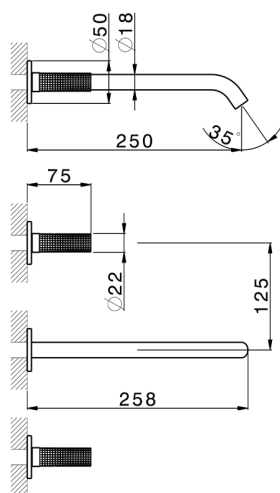

Parte esterna lavabo a parete NUANCE X32_X1013511

MODELLO **X1013511**

Parte esterna lavabo a parete, senza parte incasso, per art. ZA033510, Inox AISI 316L

FINITURE DISPONIBILI

-  **D1** D1 Inox Spazzolato
-  **5H** 5H Dark Brass Brushed
-  **5L** 5L Black Titanium Spazzolato
-  **5N** 5N Oro Rosa Spazzolato

CARATTERISTICHE

Installazione **Incasso**
 Parti Incasso necessarie **ZA033510**

Parte incasso lavabo a parete INCASSO_ZA033510

MODELLO **ZA033510**

Parte incasso lavabo a parete, con due vitoni destri

FINITURE DISPONIBILI