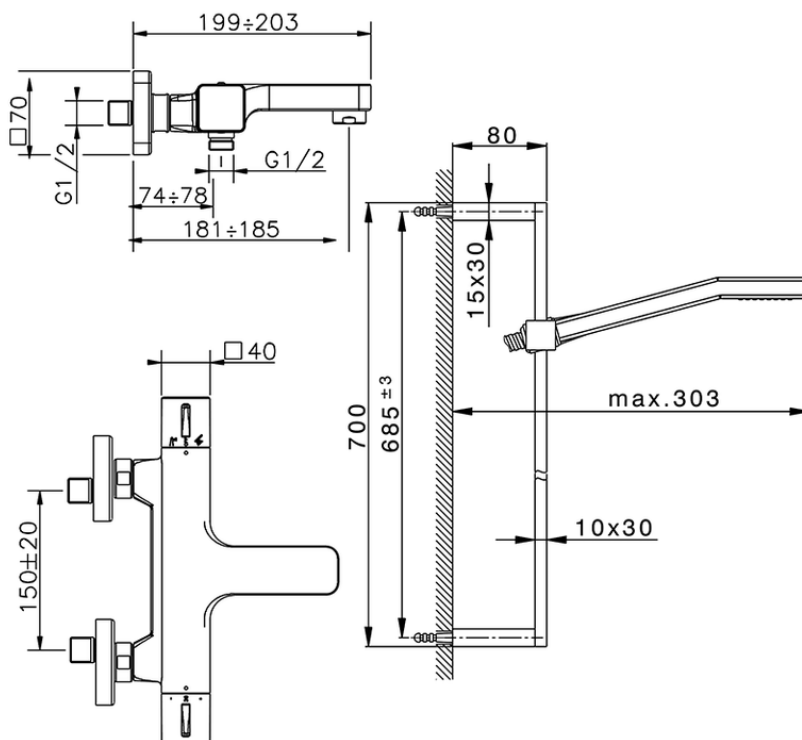

## Miscelatore termostatico vasca con saliscendi CUBIC\_CUS21020

CUS21020

<https://www.cisal.it/miscelatore-termostatico-vasca-con-saliscendi-cubic-cus21020>

2026-02-07