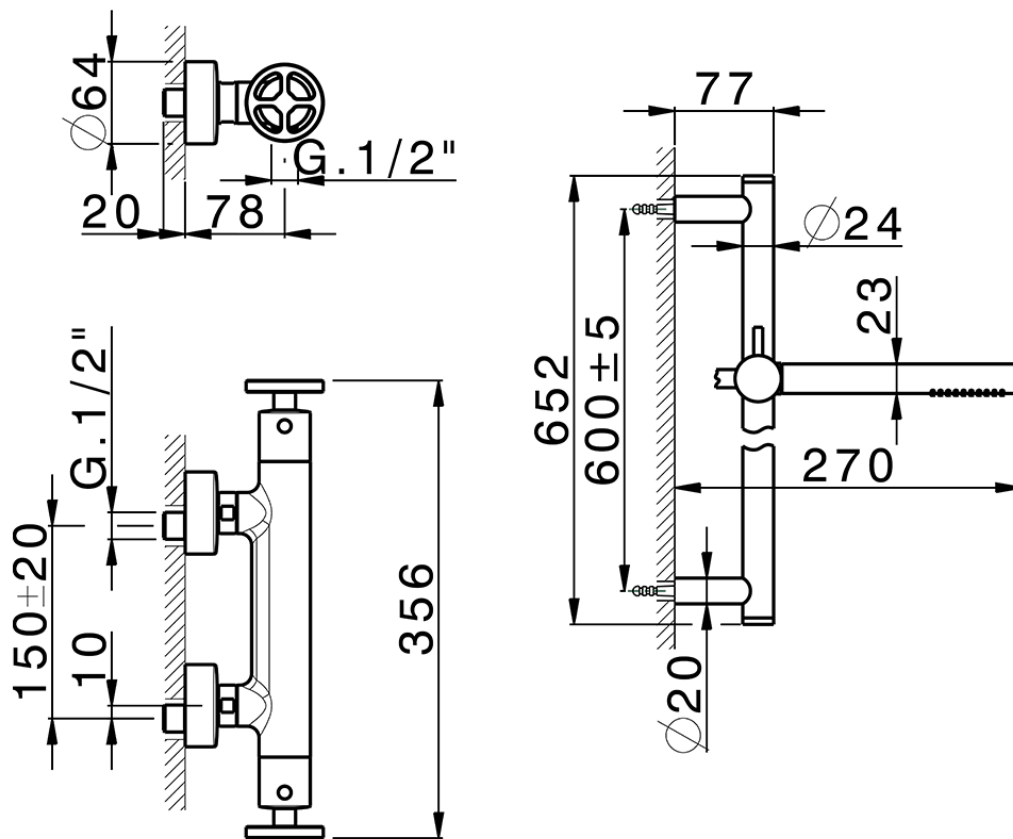

Miscelatore termostatico doccia con saliscendi GRACE_MNS01010

MNS01010

<https://www.cisal.it/miscelatore-termostatico-doccia-con-saliscendi-grace-mns01010>

2026-06-21