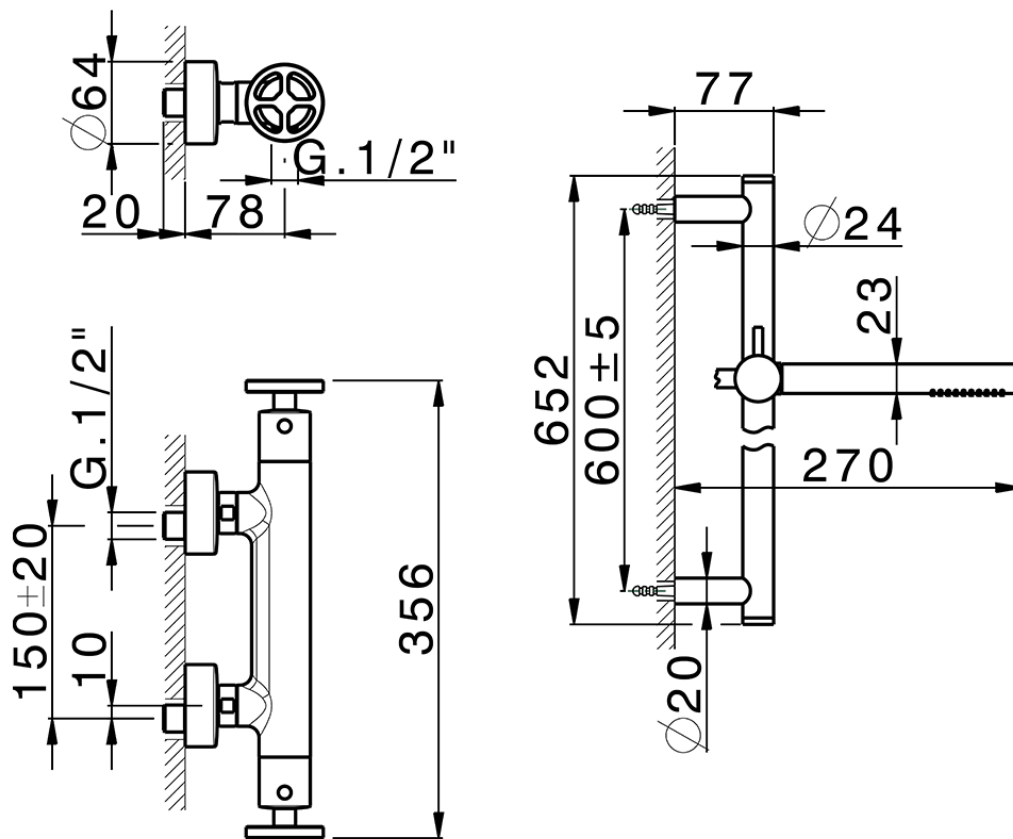

Miscelatore termostatico doccia con saliscendi GRACE\_MNS01010

MNS01010

<https://www.cisal.it/miscelatore-termostatico-doccia-con-saliscendi-grace-mns01010>

2026-06-21